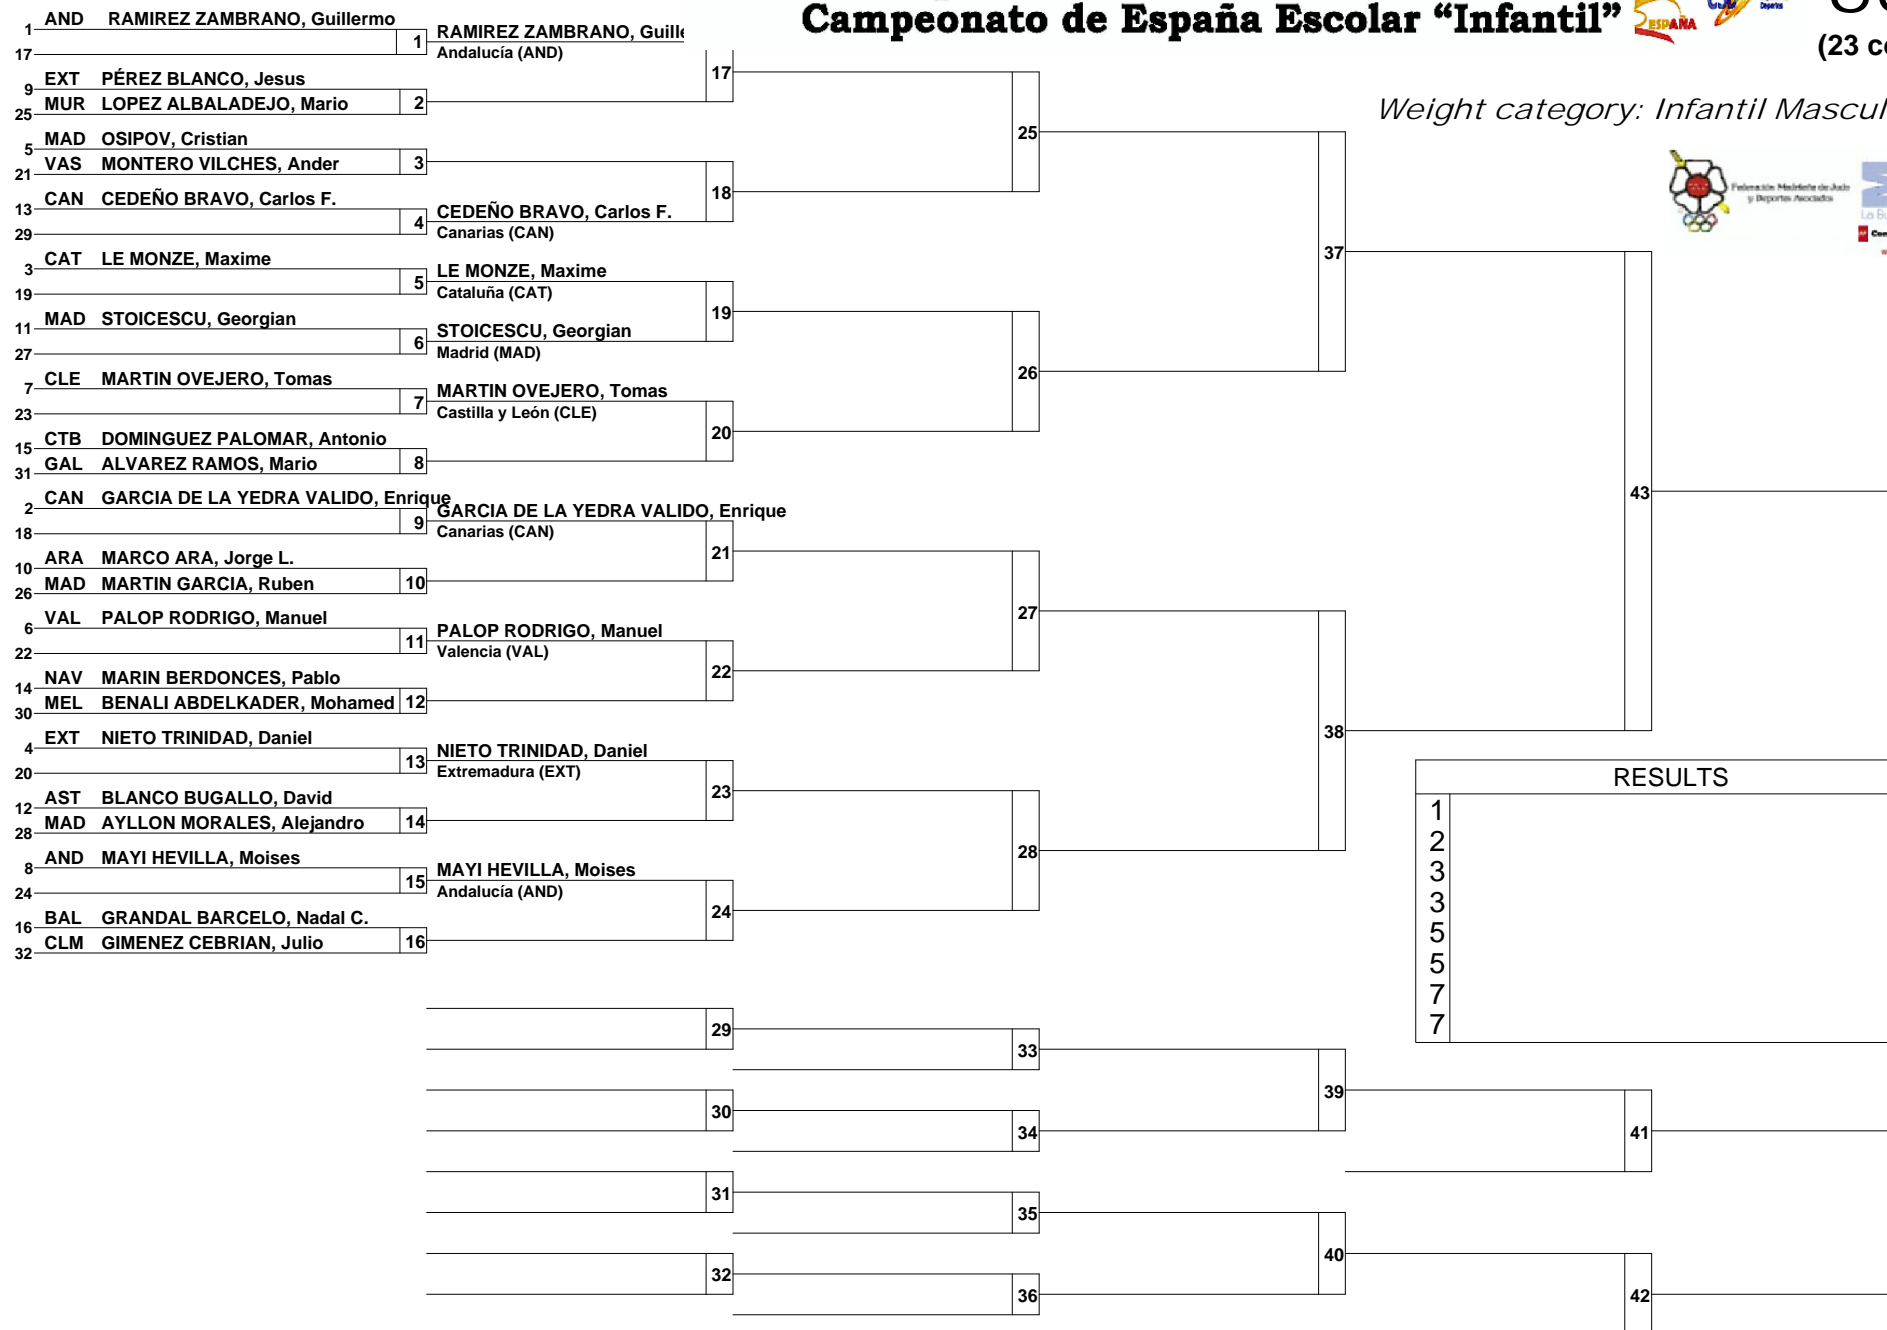

La Burra de Rodas

www.madrid.org

Asociación de LEGANÉS

Real Fed. Española Judo 10 y 11 de Mayo de 2014 Campeonato de España Escolar "Infantil"

-66 kg
(23 competitors)

Weight category: Infantil Masculino -66 kg