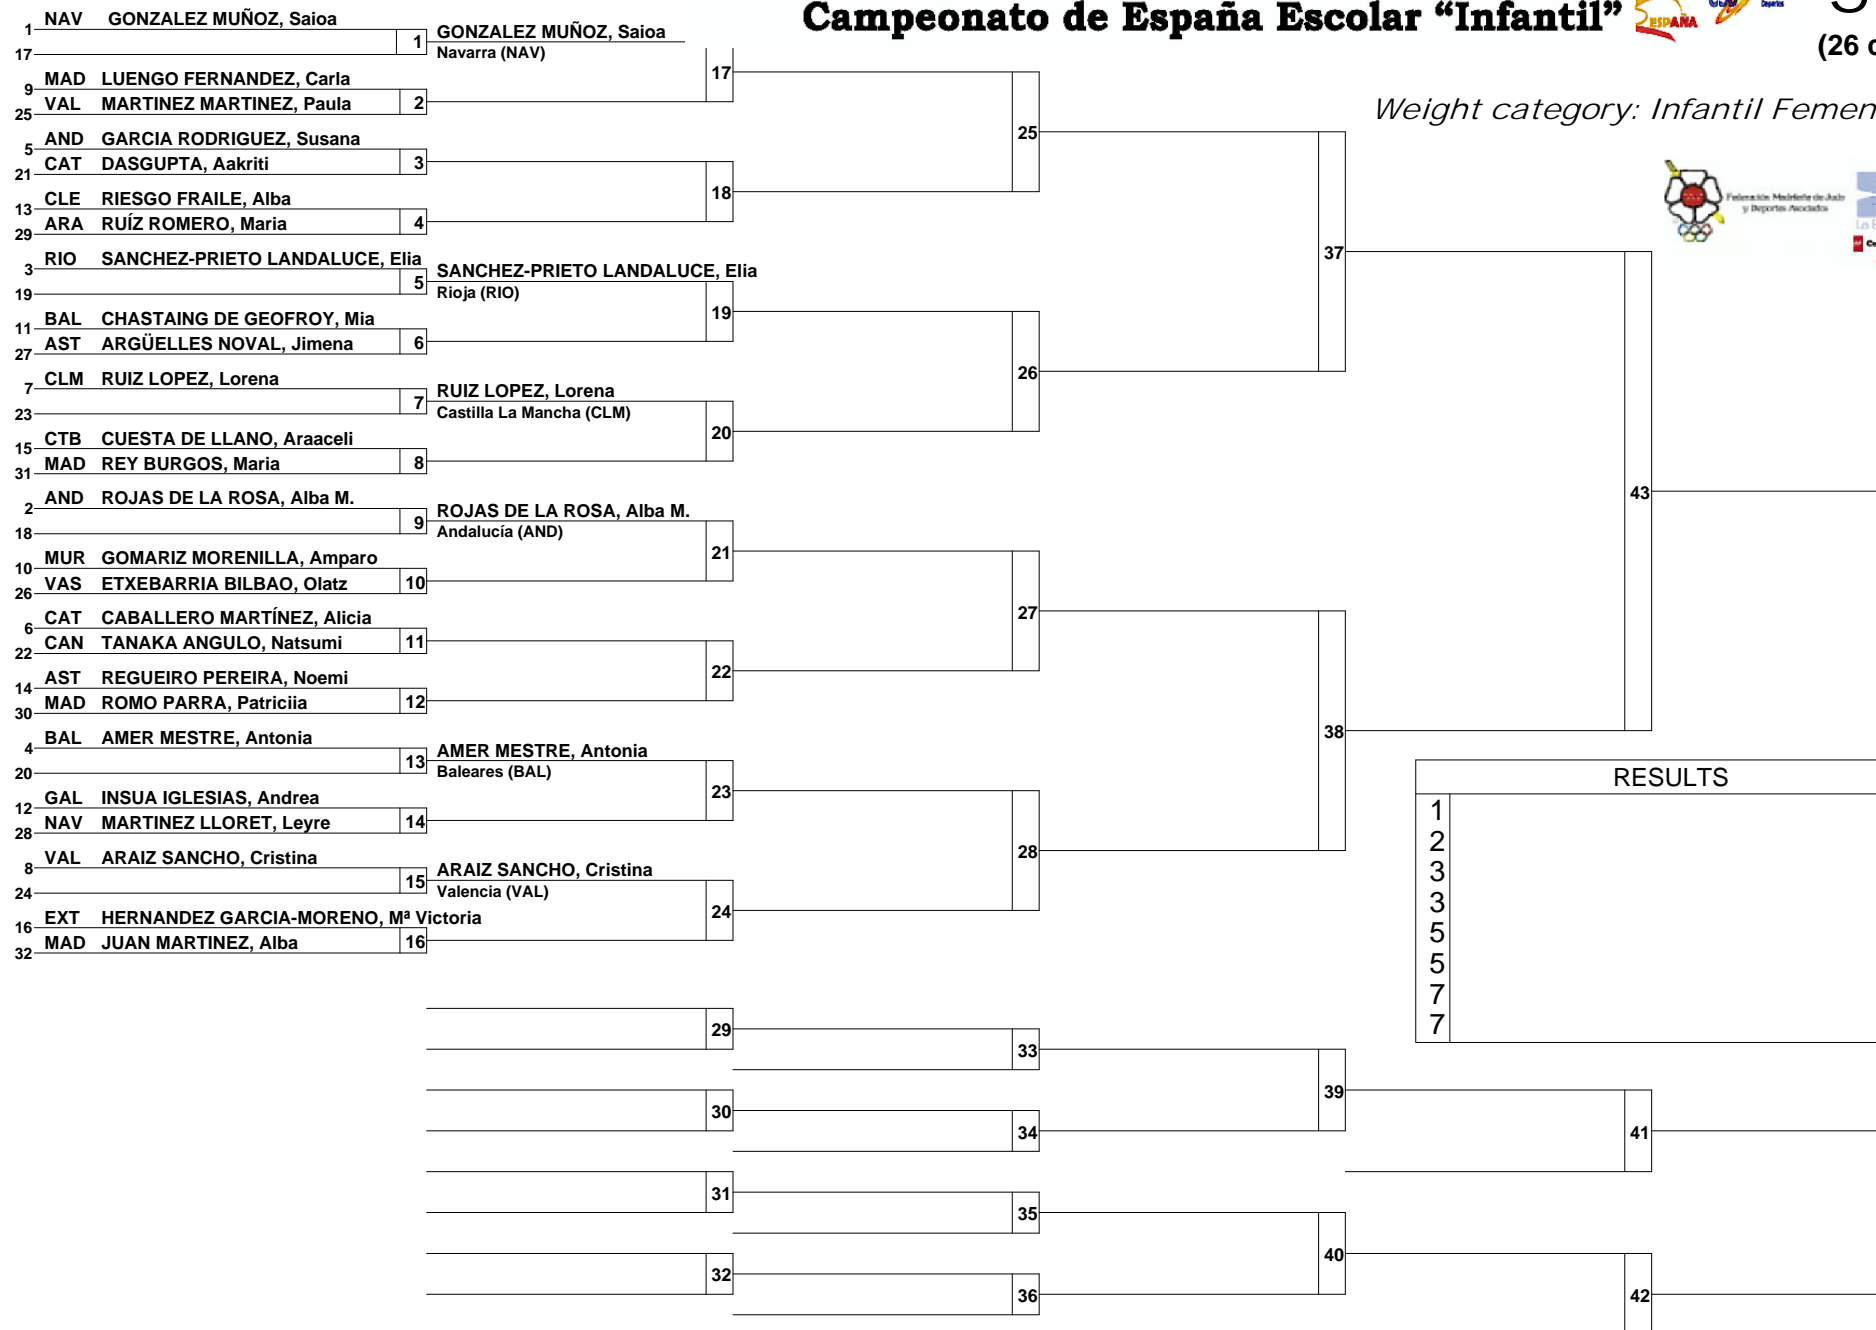

Real Fed. Española Judo 10 y 11 de Mayo de 2014 Campeonato de España Escolar "Infantil"

-52 kg
(26 competitors)

Weight category: Infantil Femenino -52 kg

Federación Española de Judo y Deportes Asociados

RESULTS	
1	
2	
3	
3	
5	
5	
7	
7