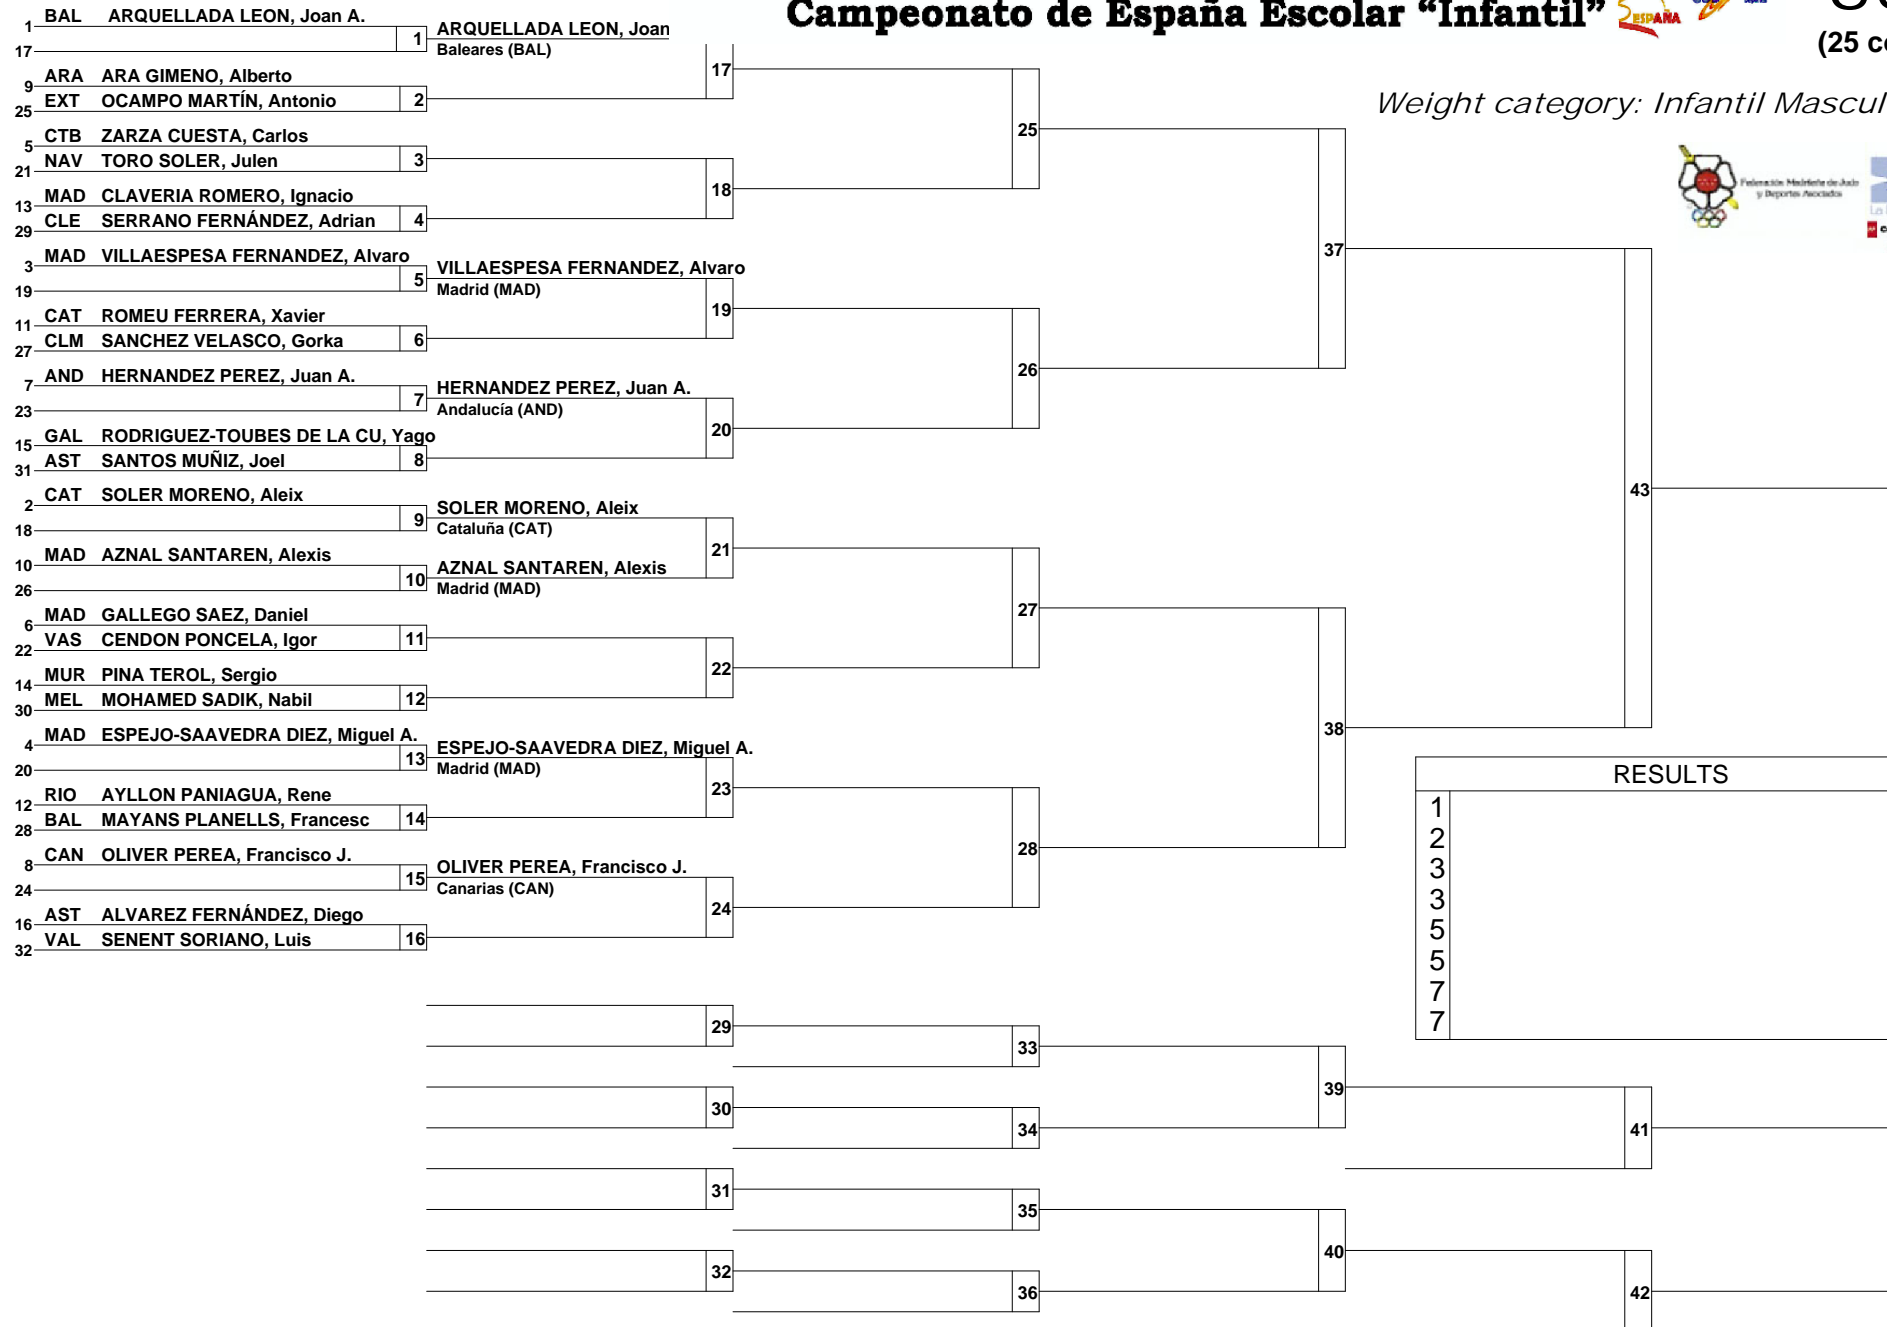

Real Fed. Española Judo 10 y 11 de Mayo de 2014 Campeonato de España Escolar "Infantil"

-38 kg
(25 competitors)

Weight category: Infantil Masculino -38 kg

Comunidad de Madrid
www.madrid.org

Ayuntamiento de LEGANÉS