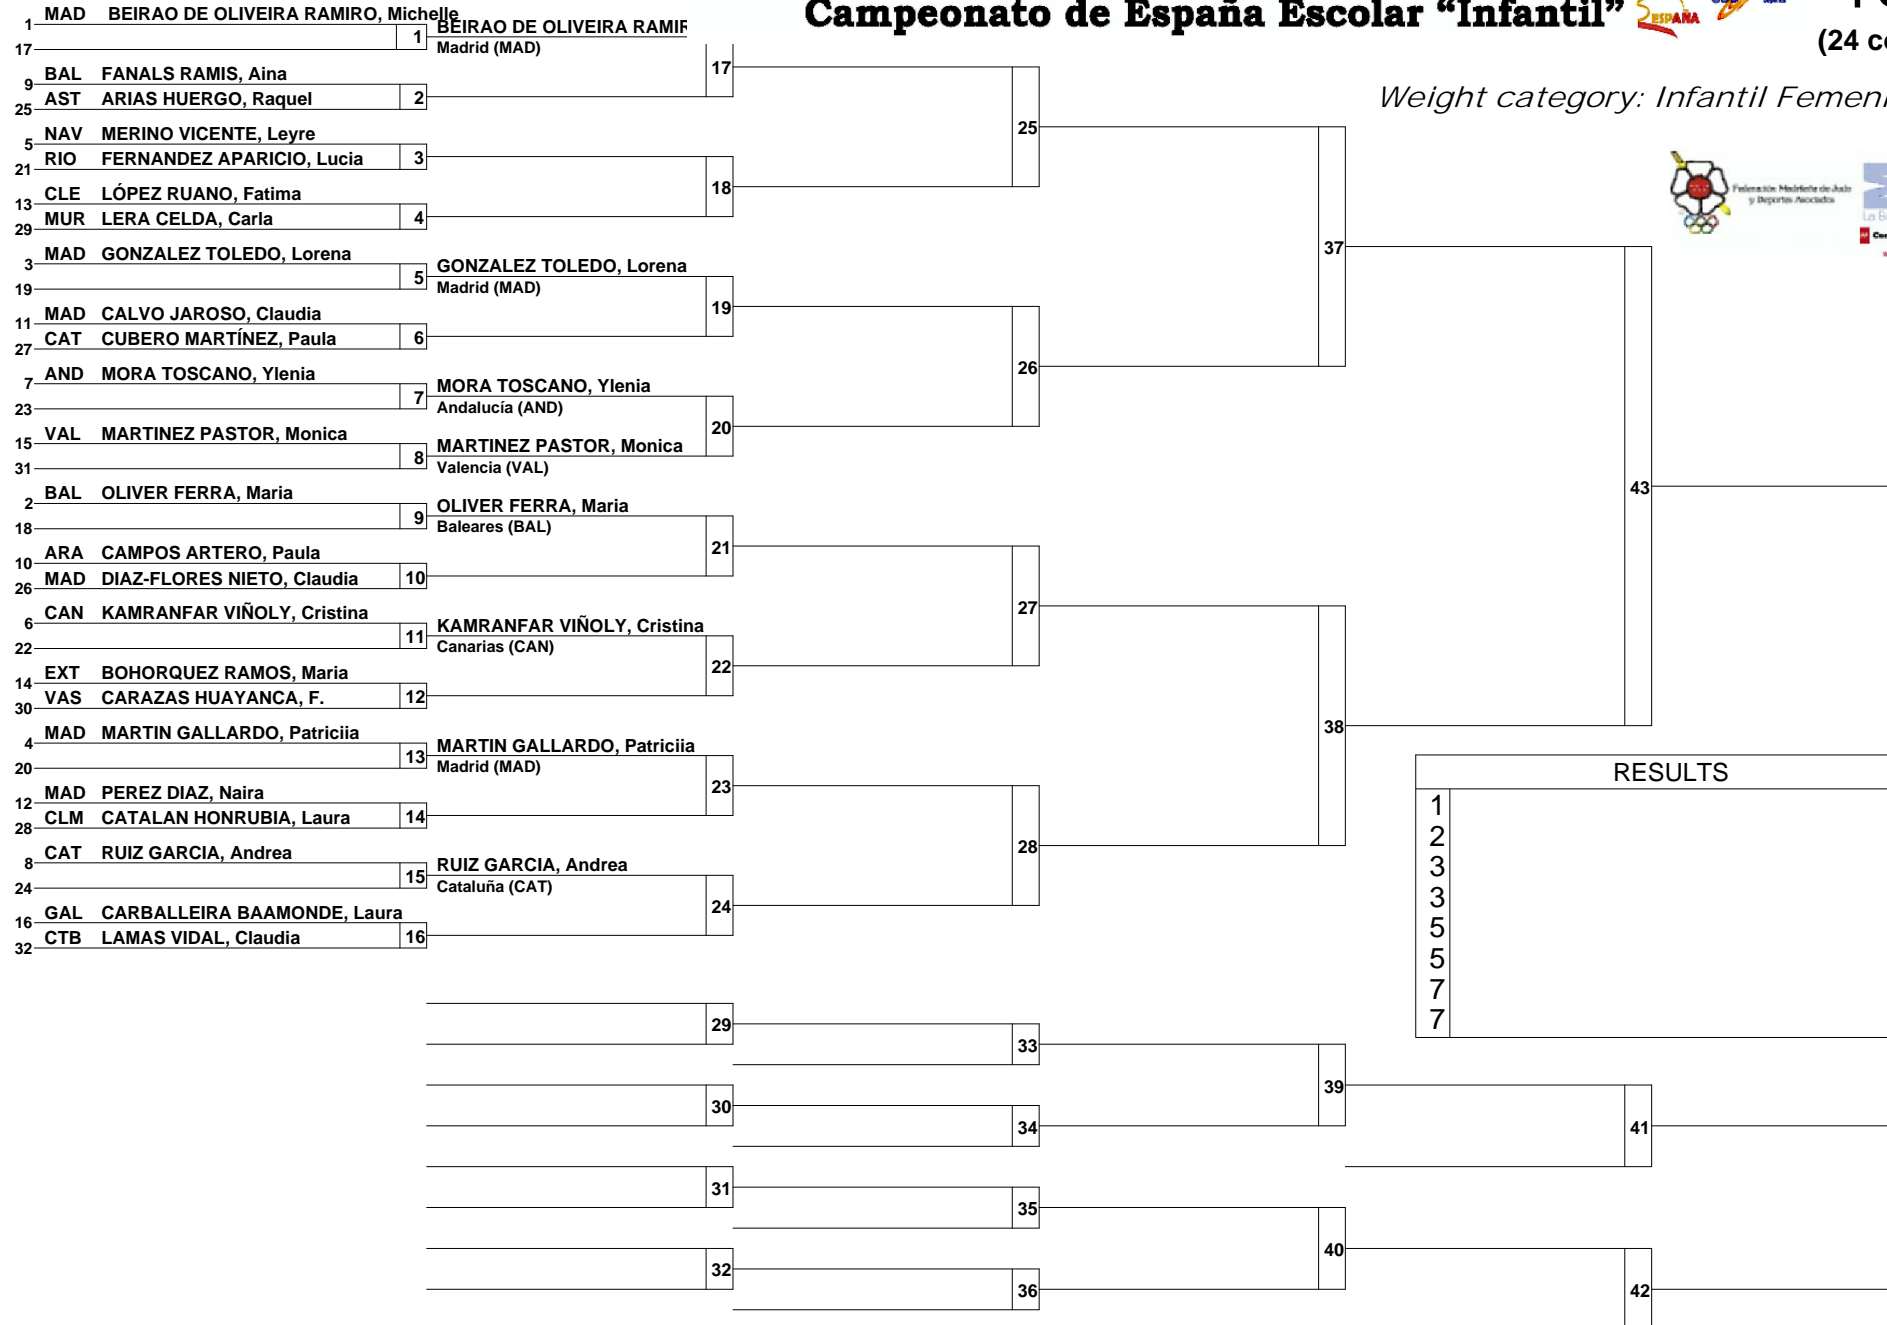

Real Fed. Española Judo 10 y 11 de Mayo de 2014 Campeonato de España Escolar "Infantil"

-48 kg
(24 competitors)

Weight category: Infantil Femenino -48 kg

Federación Madrileña de Judo y Deportes Asociados

RESULTS	
1	
2	
3	
3	
5	
5	
7	
7