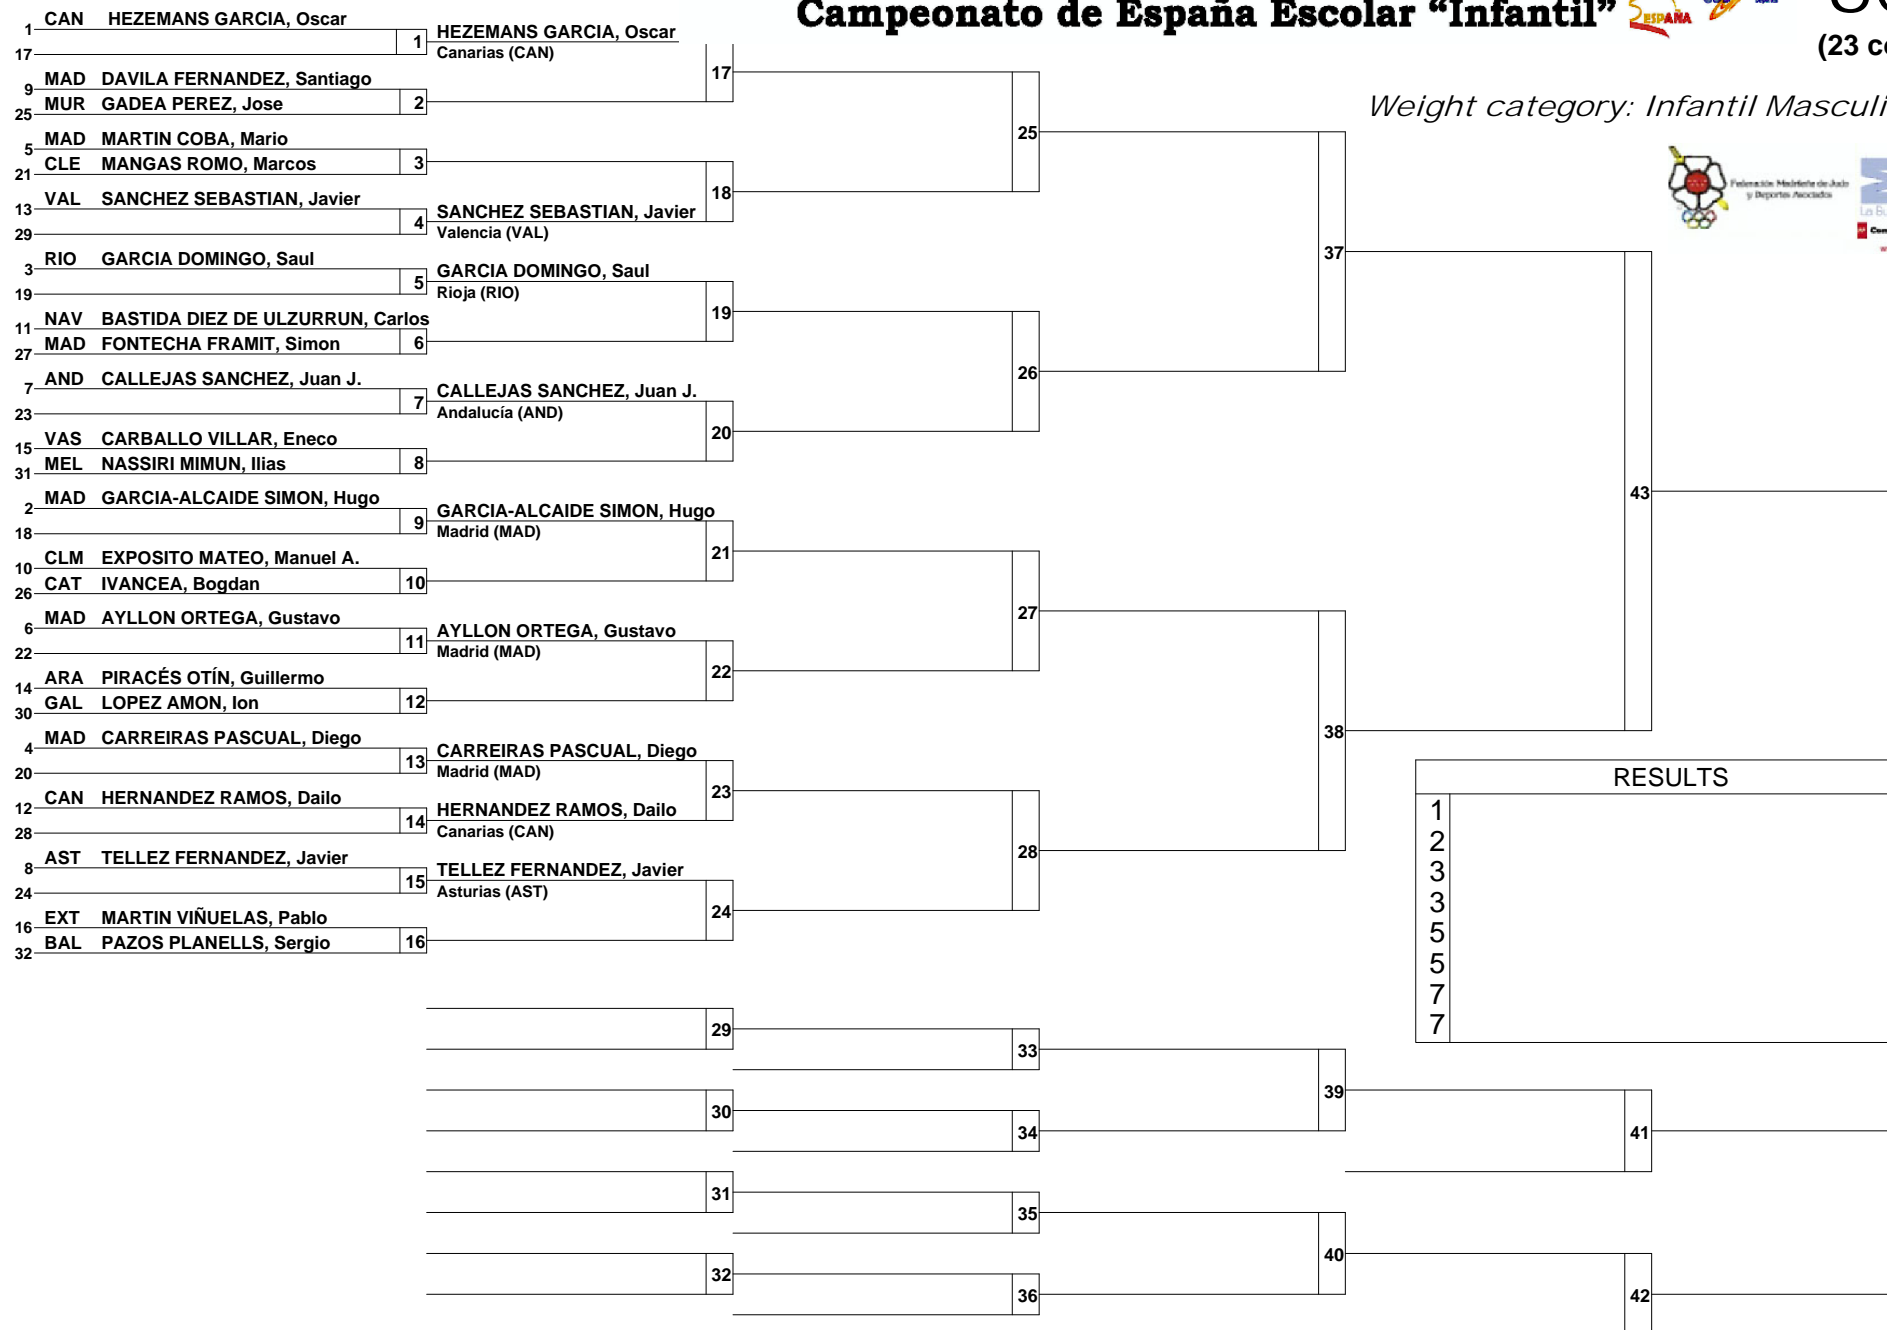

Real Fed. Española Judo 10 y 11 de Mayo de 2014

Campeonato de España Escolar "Infantil"

-60 kg
(23 competitors)

Weight category: Infantil Masculino -60 kg

La Burra de Rodas

www.madrid.org

Asociación de LEGANÉS