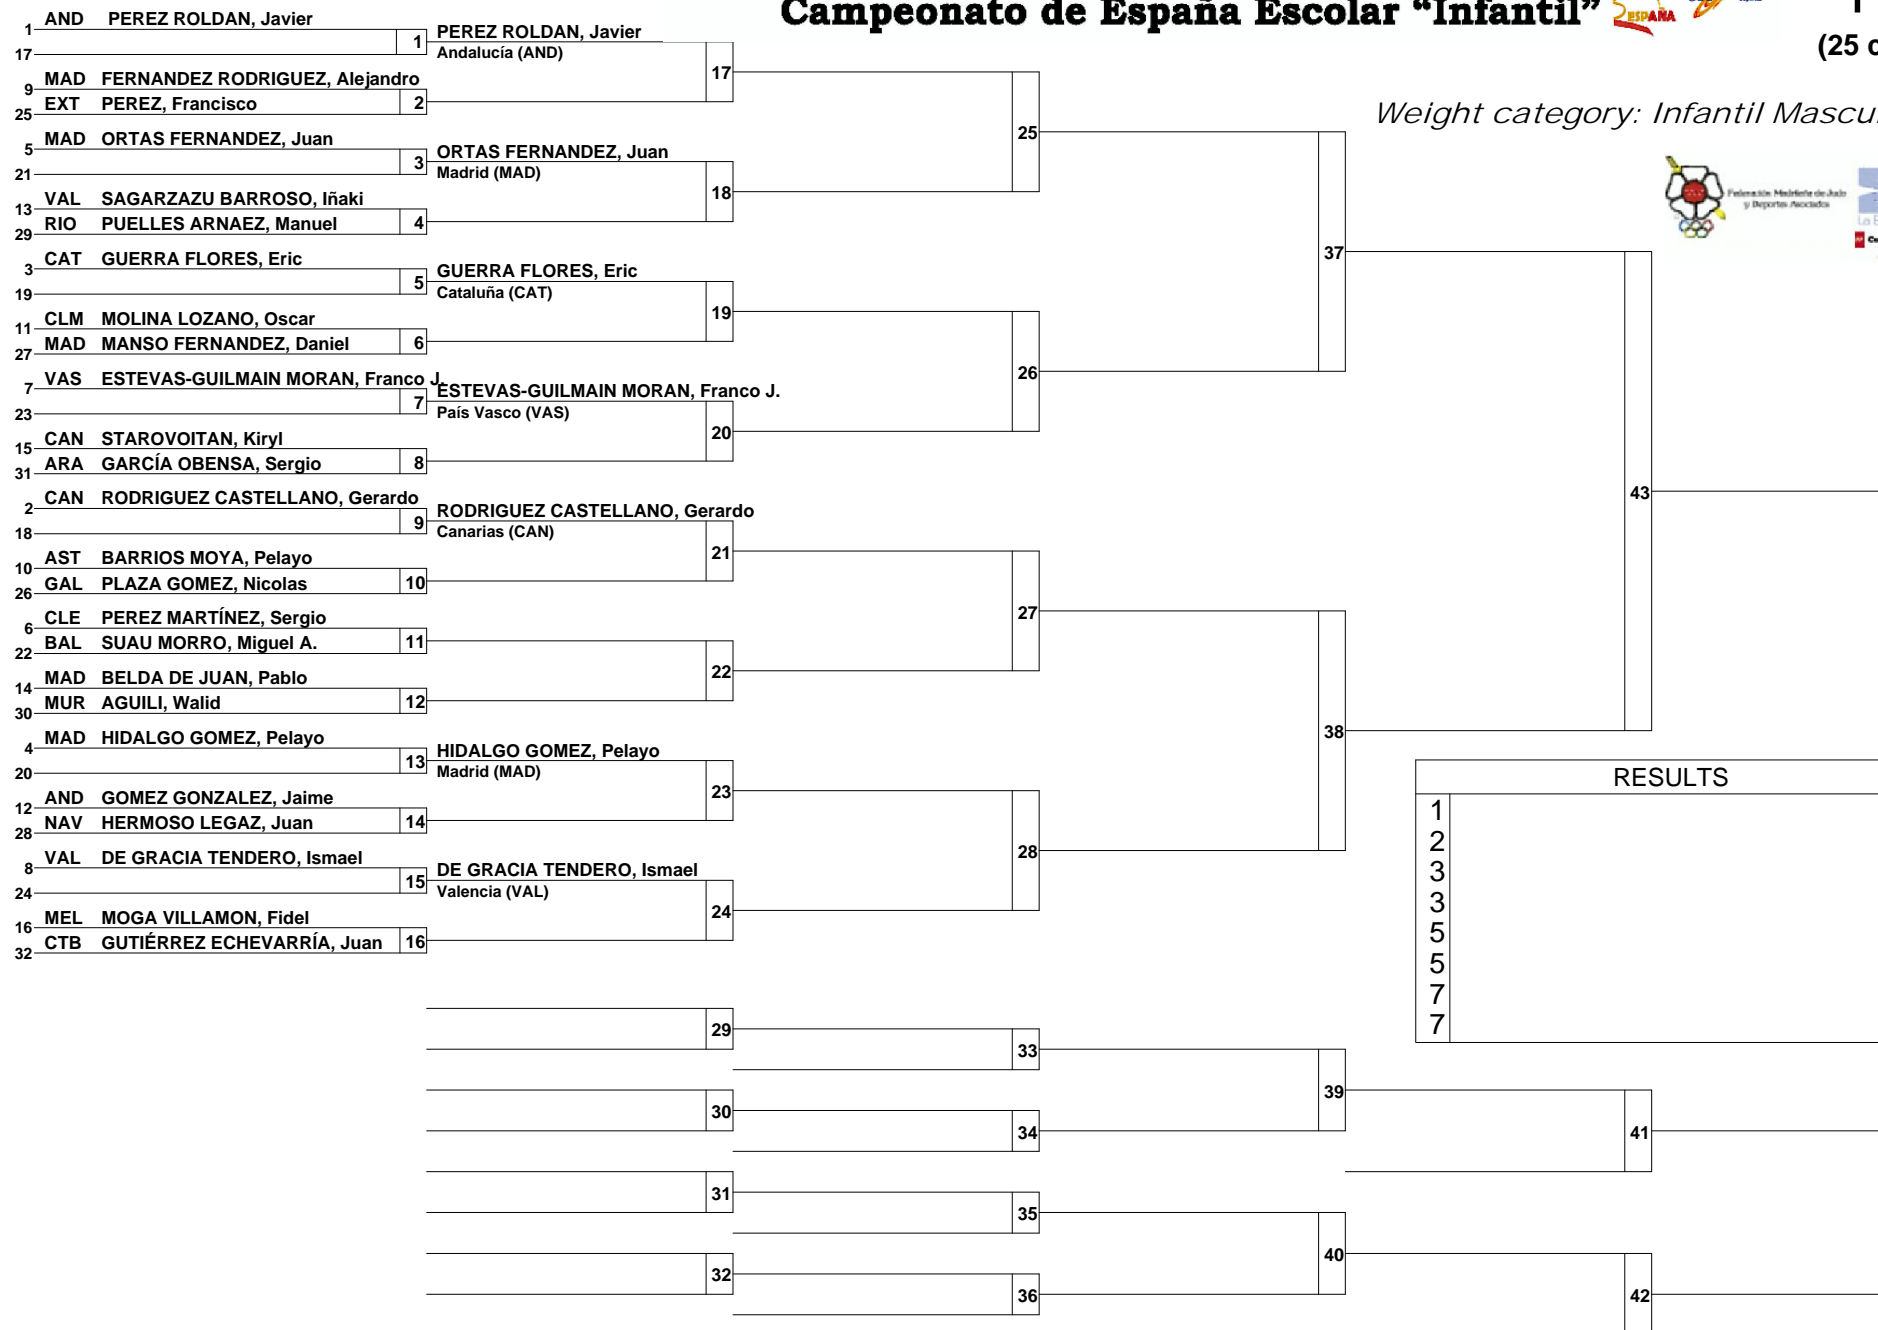

Real Fed. Española Judo 10 y 11 de Mayo de 2014 Campeonato de España Escolar "Infantil"

-46 kg
(25 competitors)

Weight category: Infantil Masculino -46 kg

RESULTS	
1	
2	
3	
3	
5	
5	
7	
7