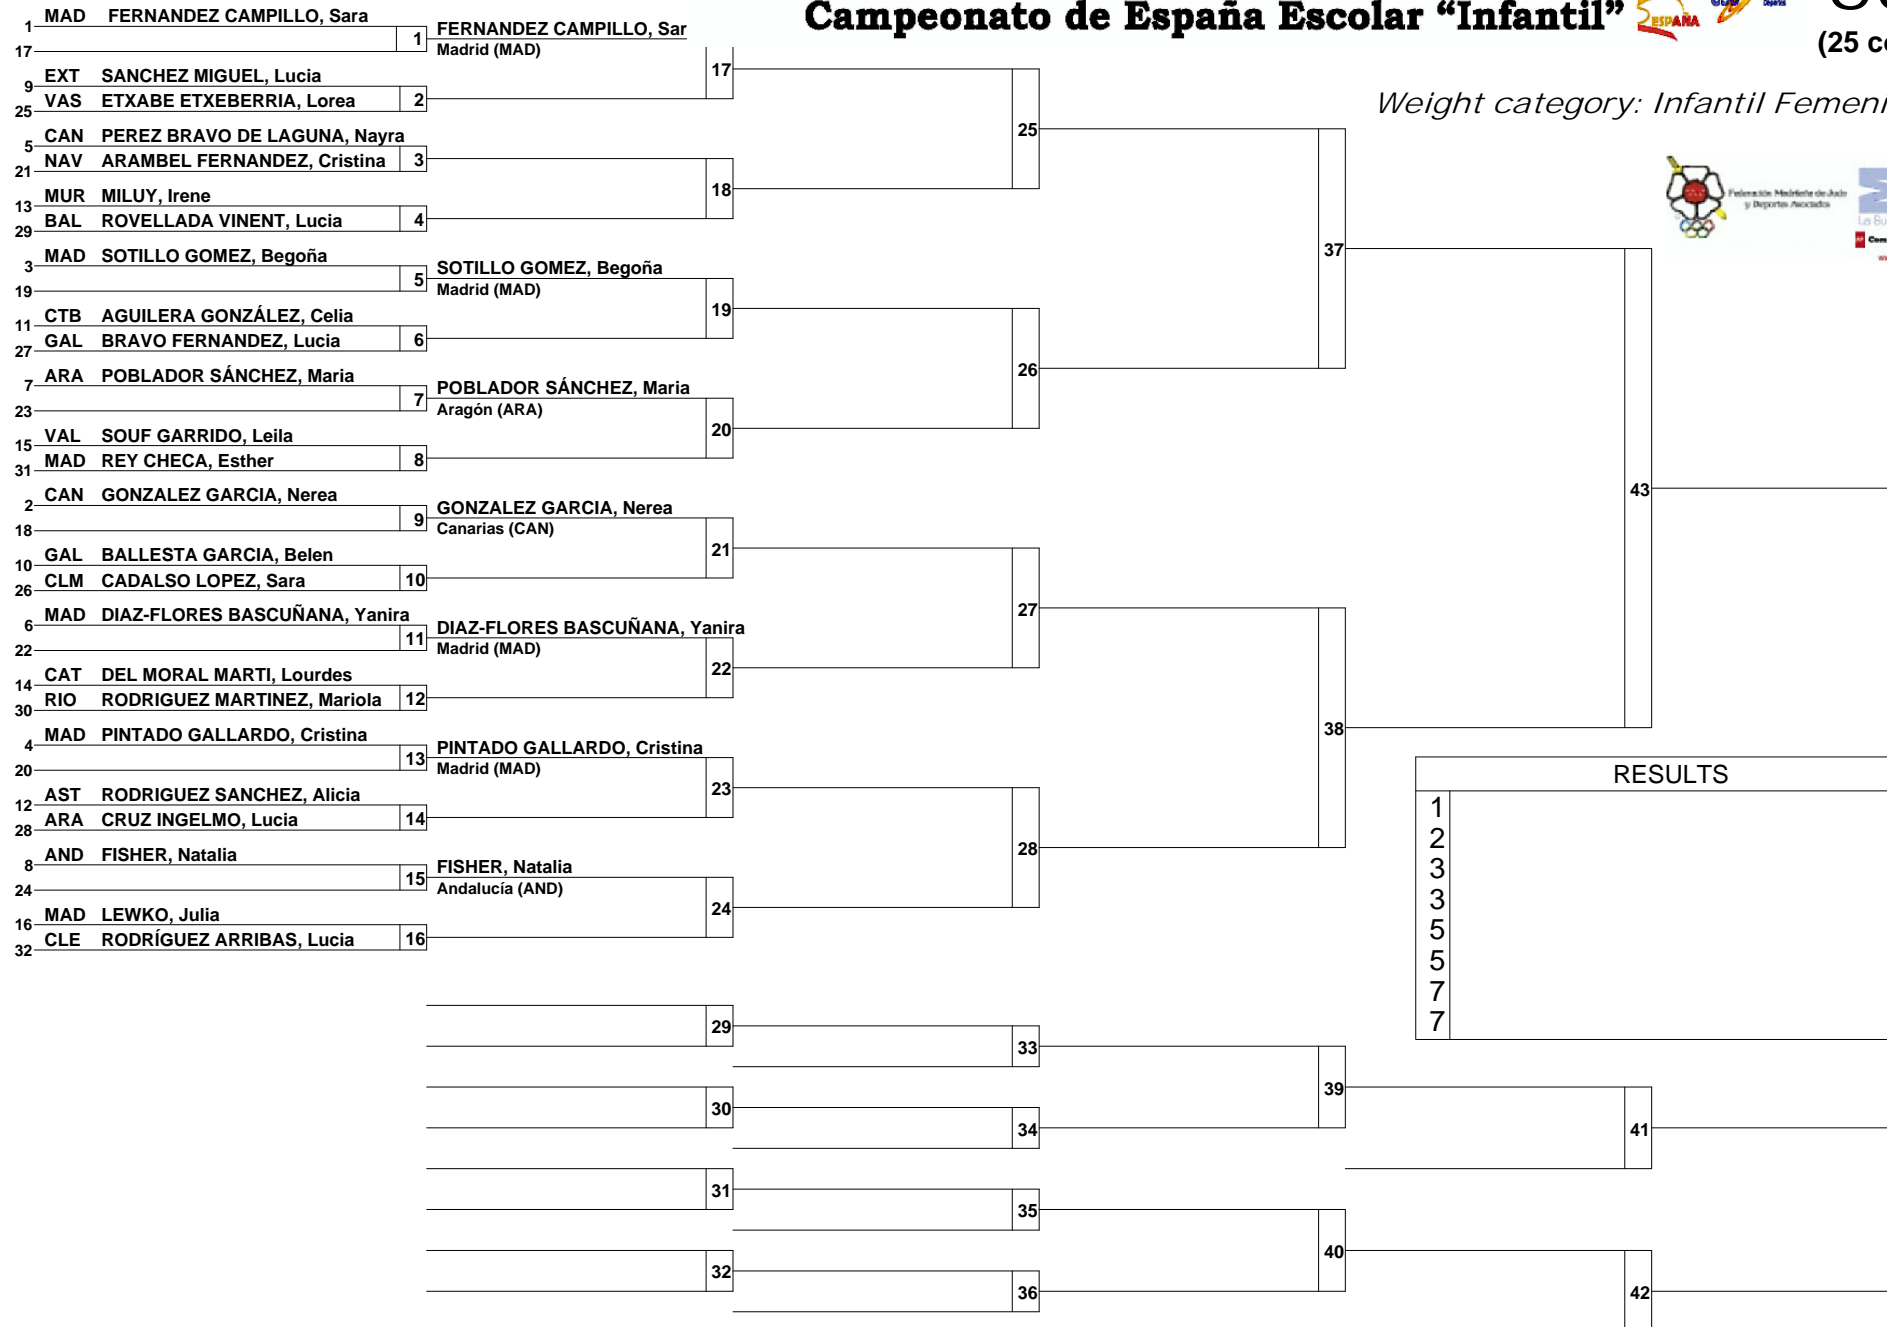

Federación Española de Judo y Deportes Asociados

RESULTS	
1	
2	
3	
3	
5	
5	
7	
7	

Real Fed. Española Judo 10 y 11 de Mayo de 2014 Campeonato de España Escolar "Infantil"

-63 kg
(25 competitors)

Weight category: Infantil Femenino -63 kg