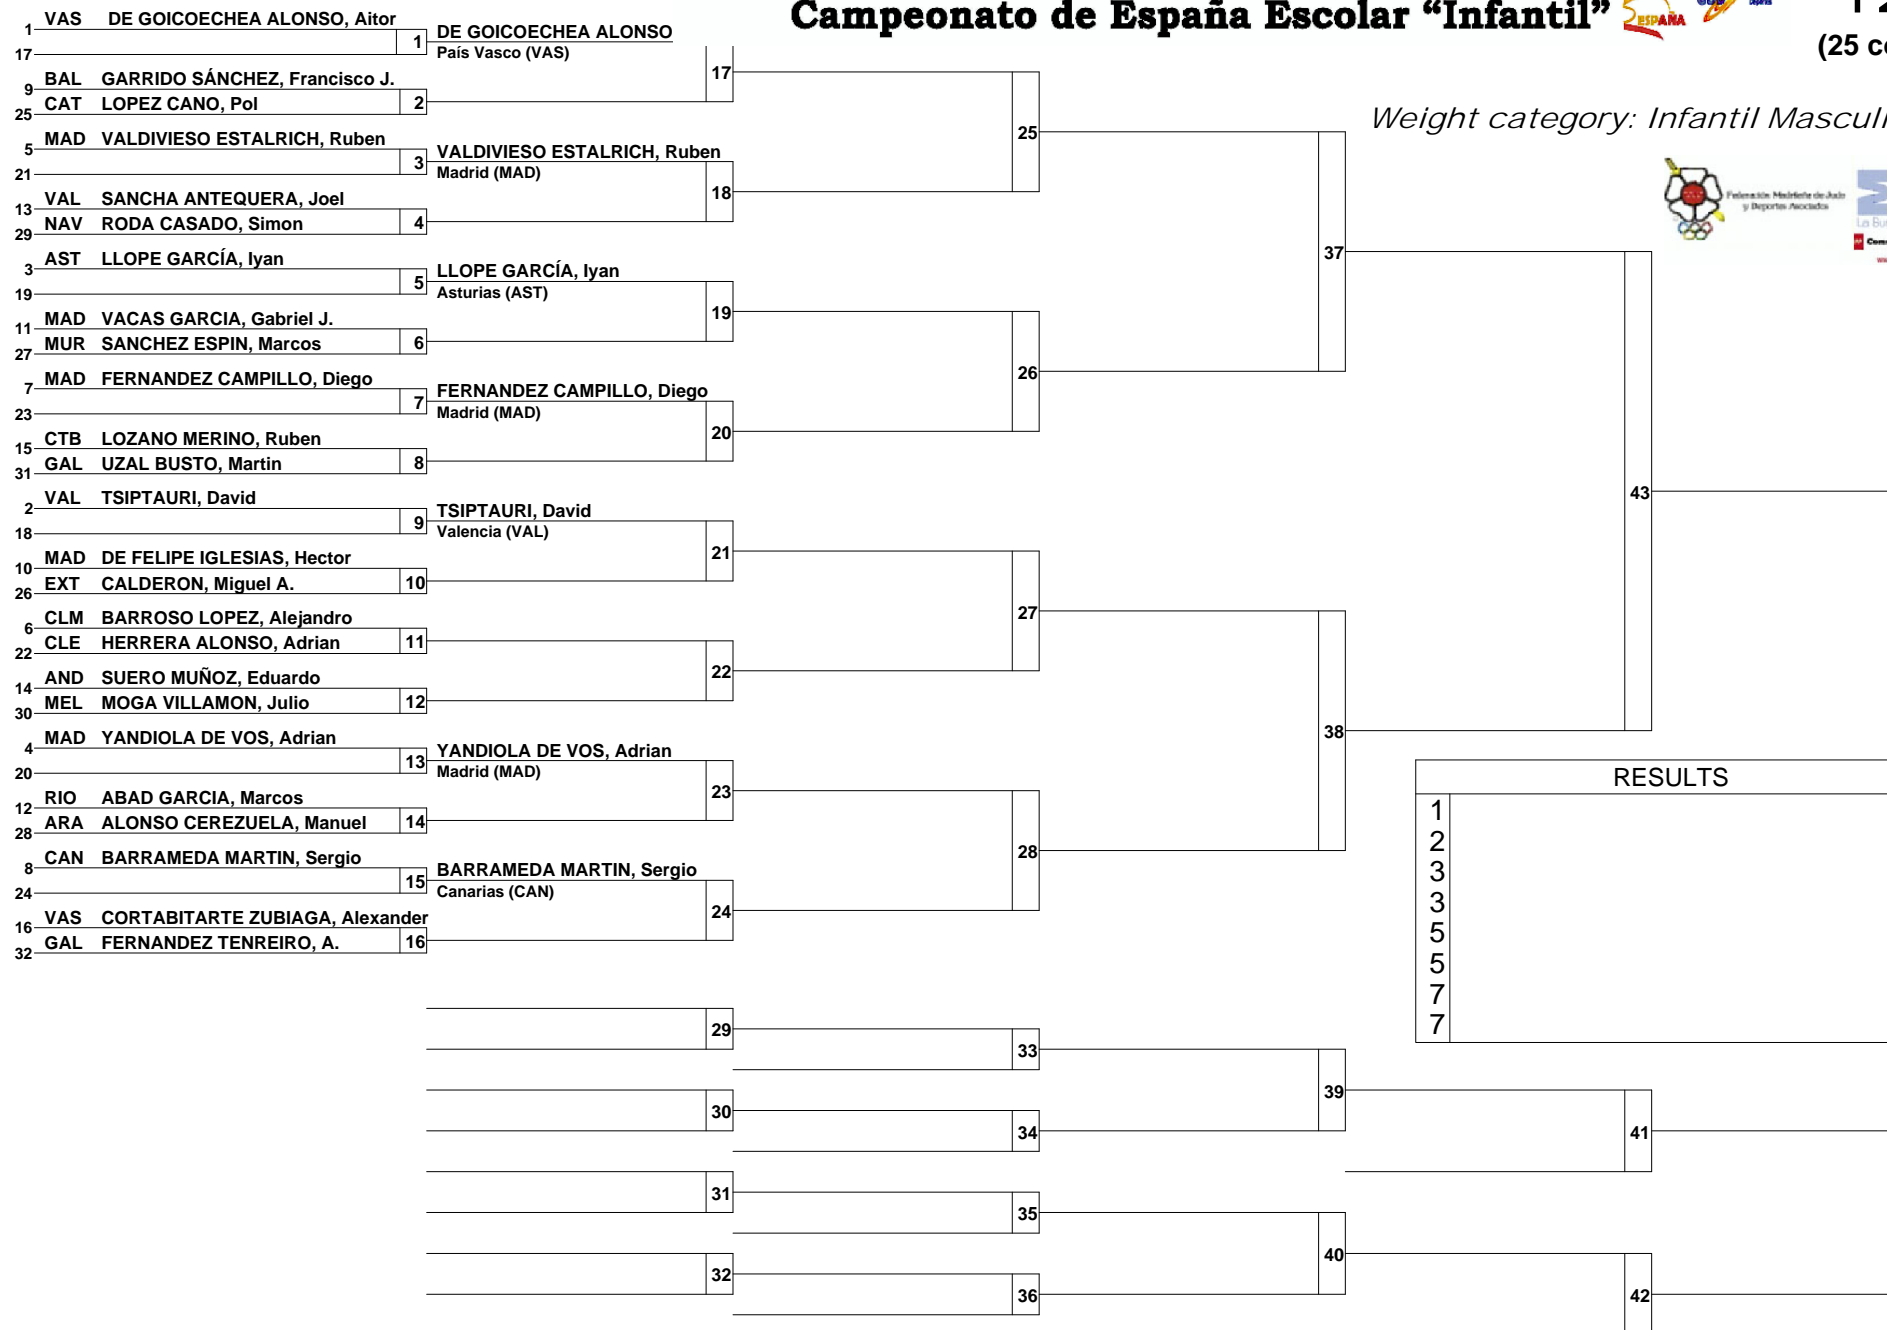

Real Fed. Española Judo 10 y 11 de Mayo de 2014

Campeonato de España Escolar "Infantil"

-42 kg
(25 competitors)

Weight category: Infantil Masculino -42 kg

Comunidad de Madrid
www.madrid.org

Ayuntamiento de LEGANÉS

RESULTS	
1	
2	
3	
3	
5	
5	
7	
7