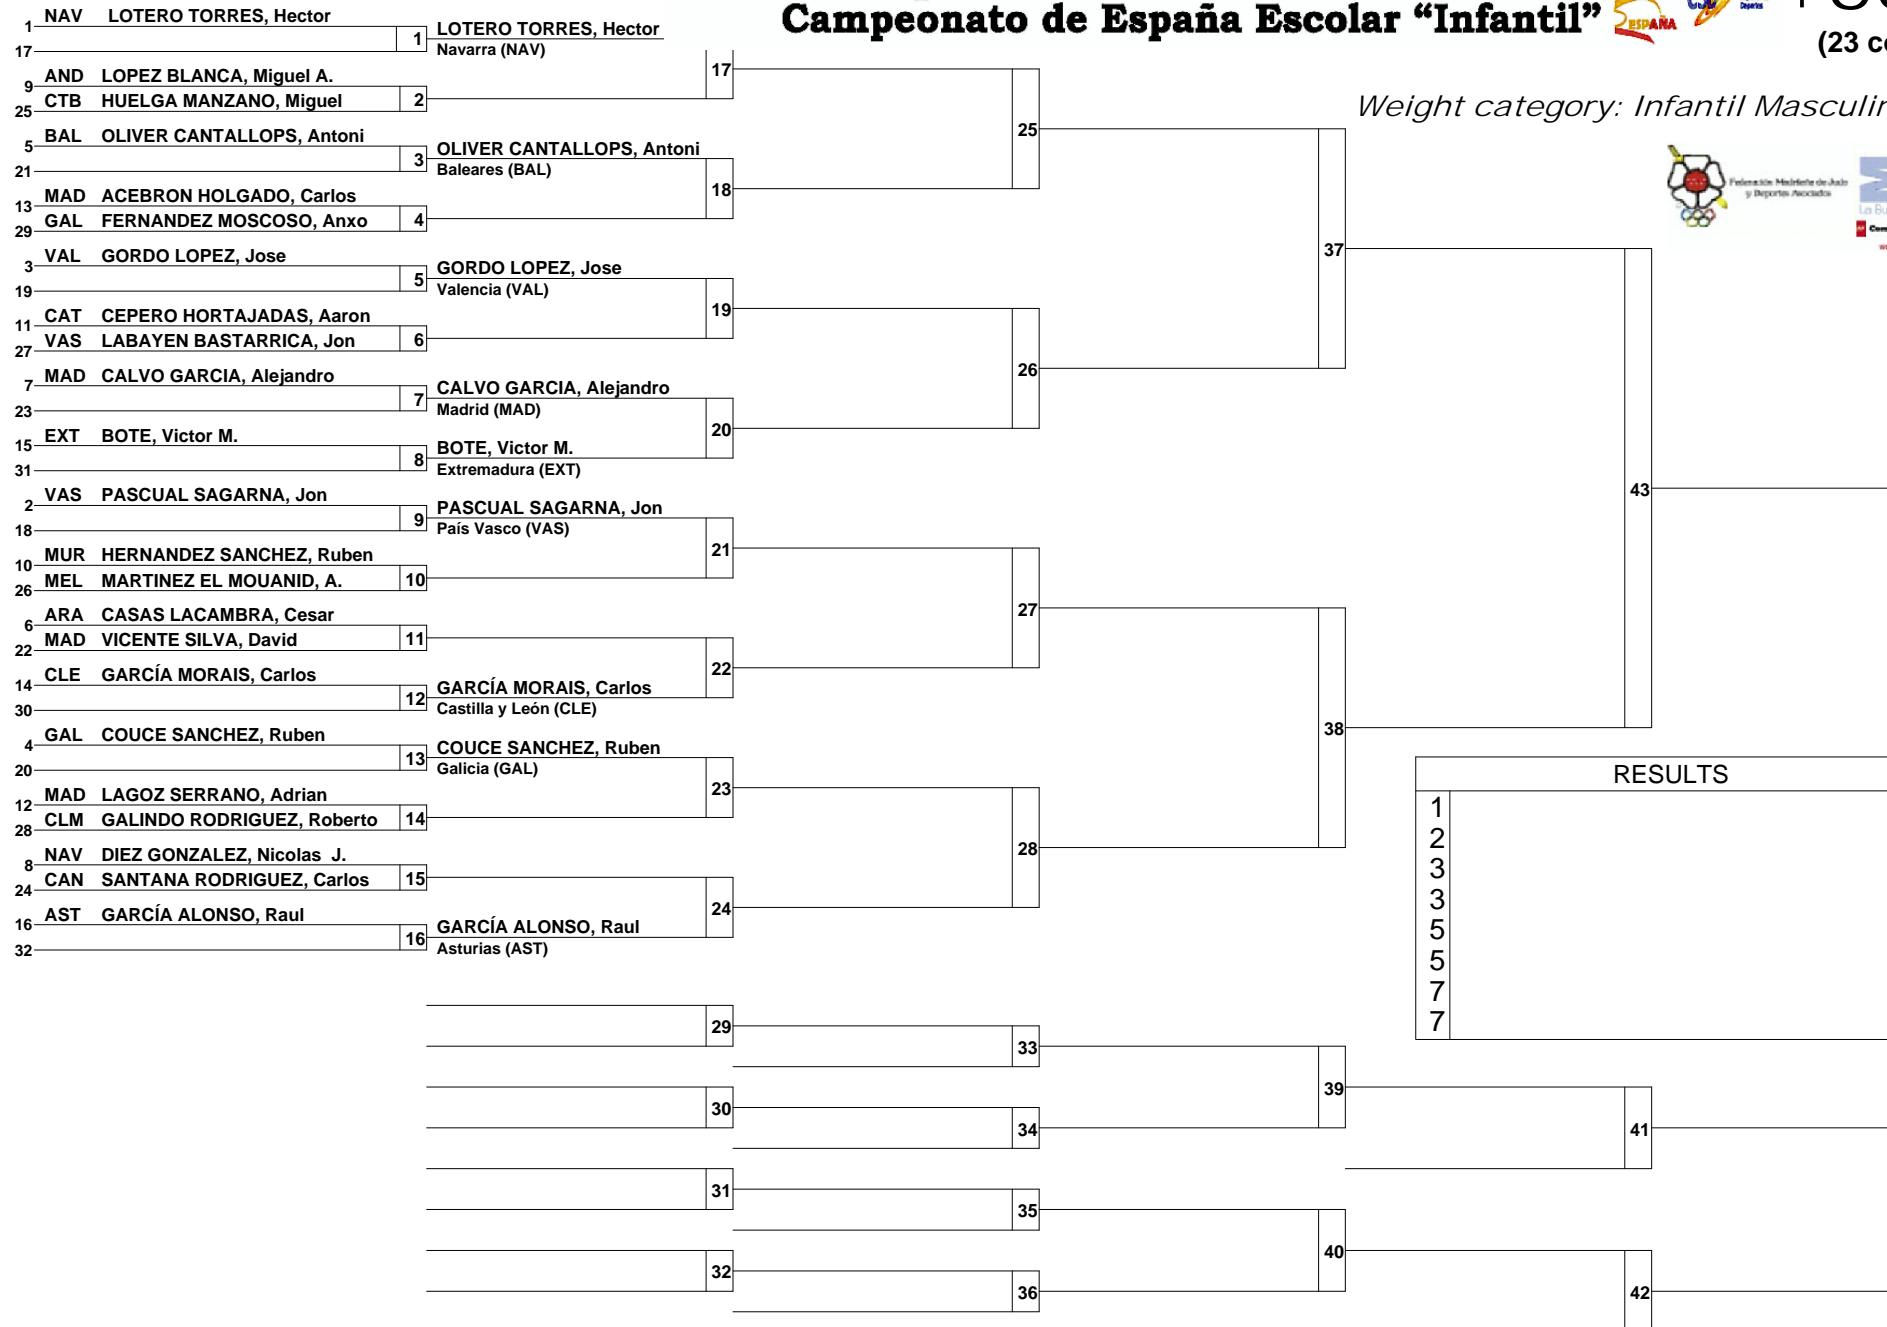

Real Fed. Española Judo 10 y 11 de Mayo de 2014

Campeonato de España Escolar "Infantil"

+66 kg
(23 competitors)

Weight category: Infantil Masculino +66 kg

RESULTS	
1	
2	
3	
3	
5	
5	
7	
7