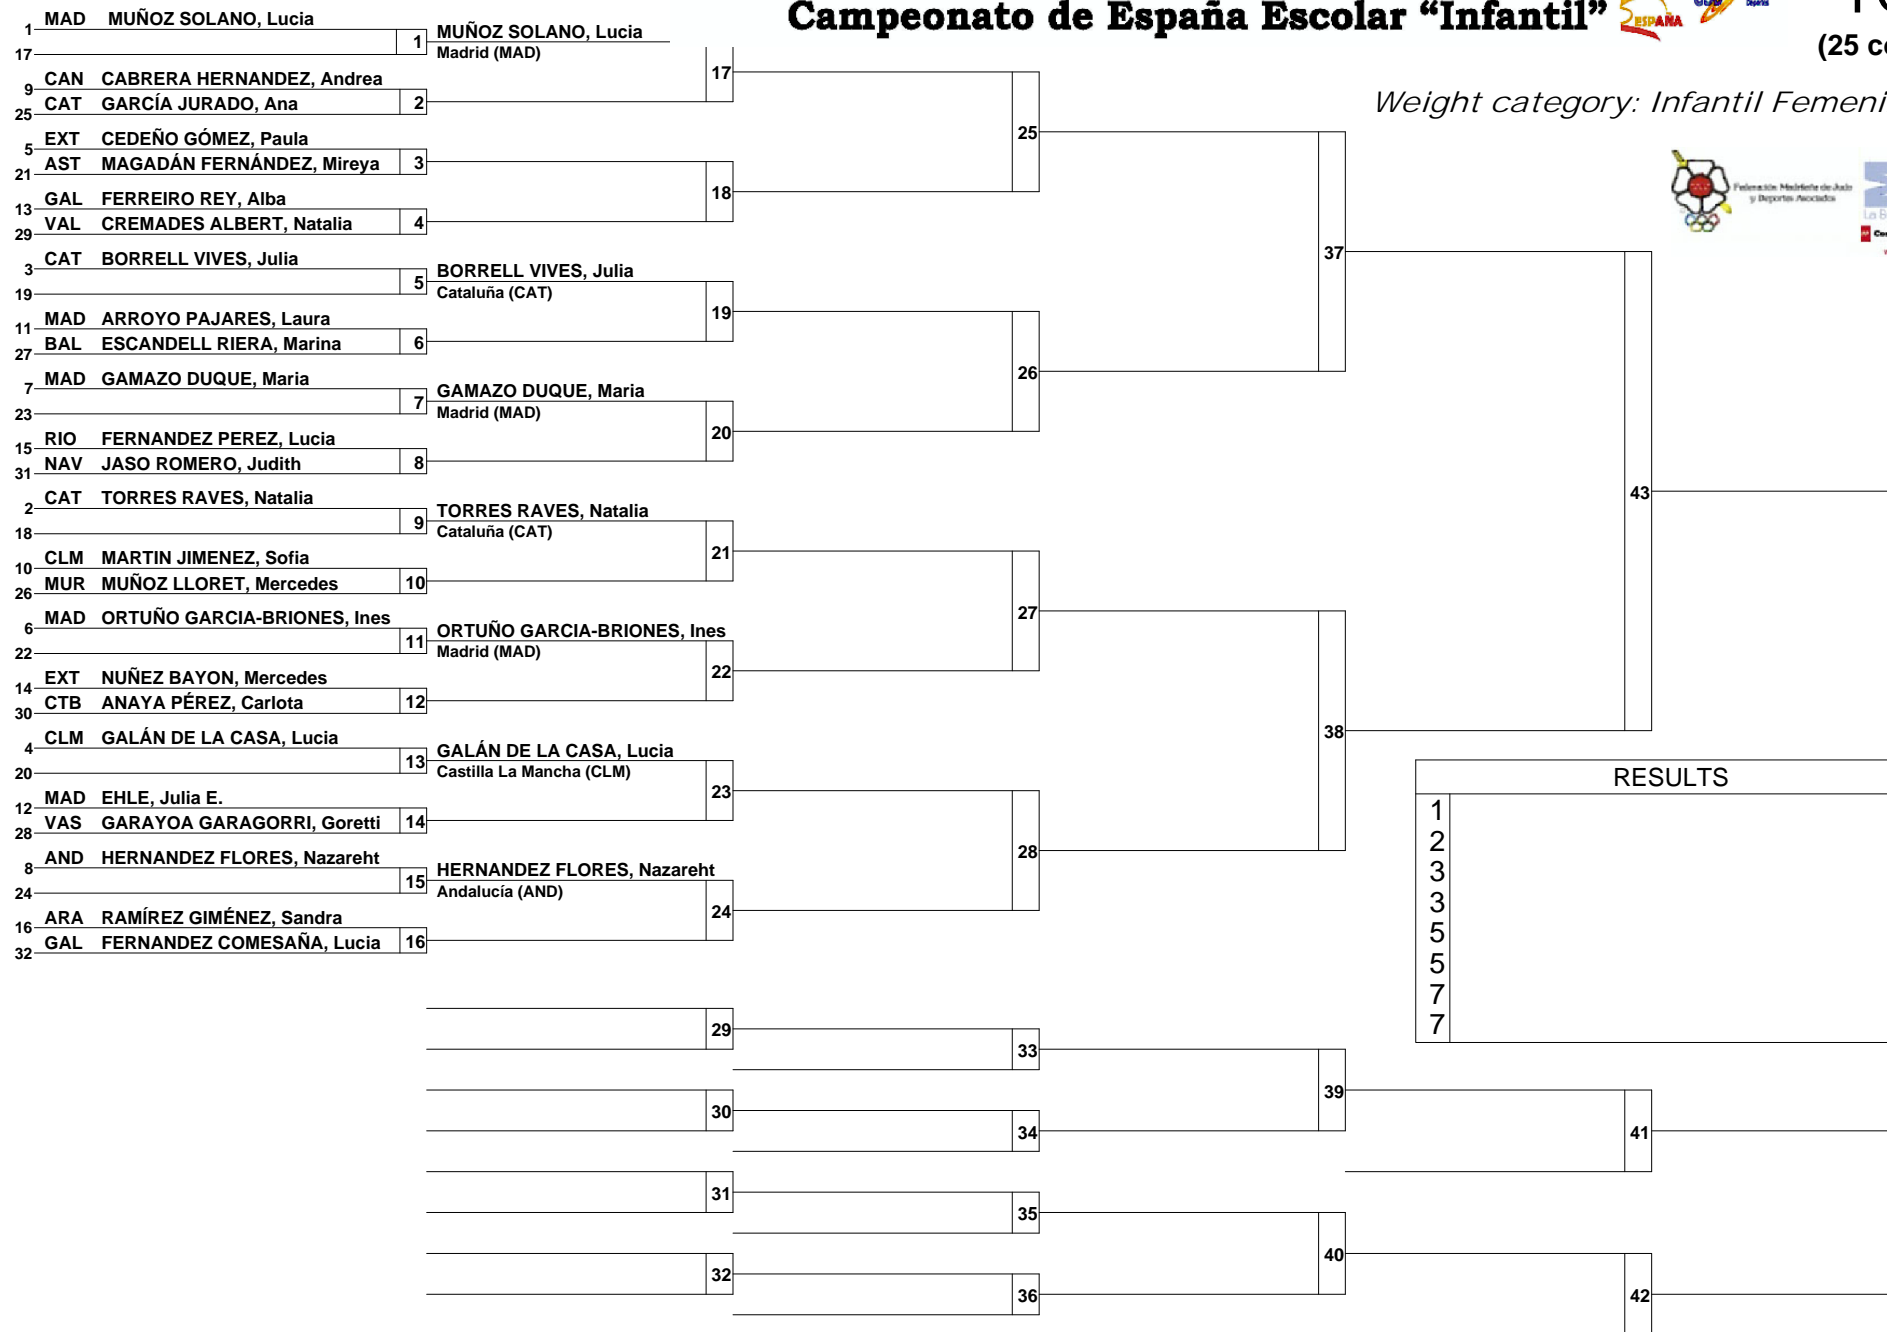

Real Fed. Española Judo 10 y 11 de Mayo de 2014 Campeonato de España Escolar "Infantil"

-40 kg
(25 competitors)

Weight category: Infantil Femenino -40 kg

RESULTS	
1	
2	
3	
3	
5	
5	
7	
7