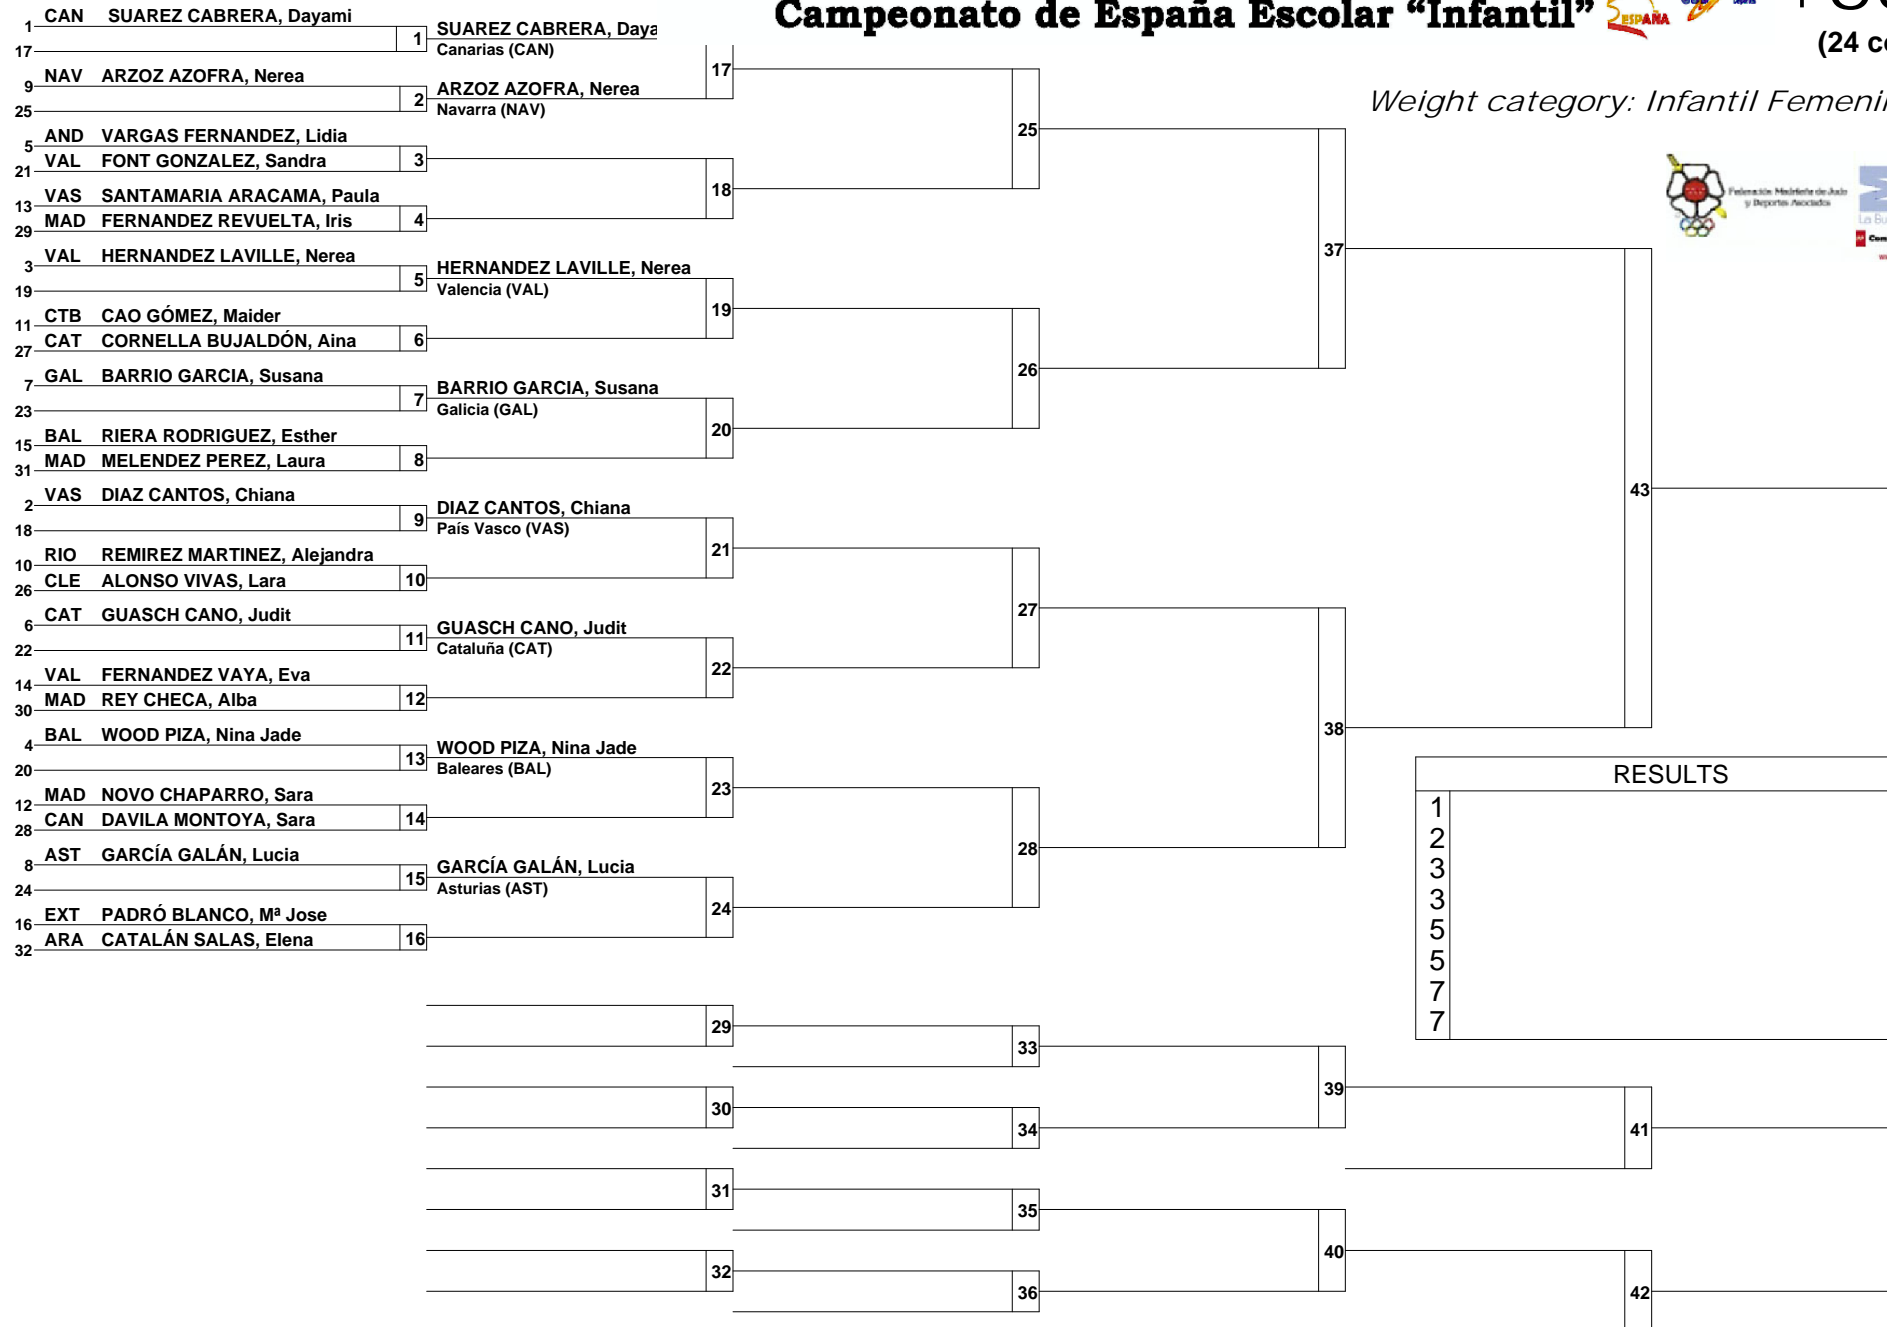

Real Fed. Española Judo 10 y 11 de Mayo de 2014

Campeonato de España Escolar "Infantil"

+63 kg
(24 competitors)

Weight category: Infantil Femenino +63 kg

RESULTS	
1	
2	
3	
3	
5	
5	
7	
7