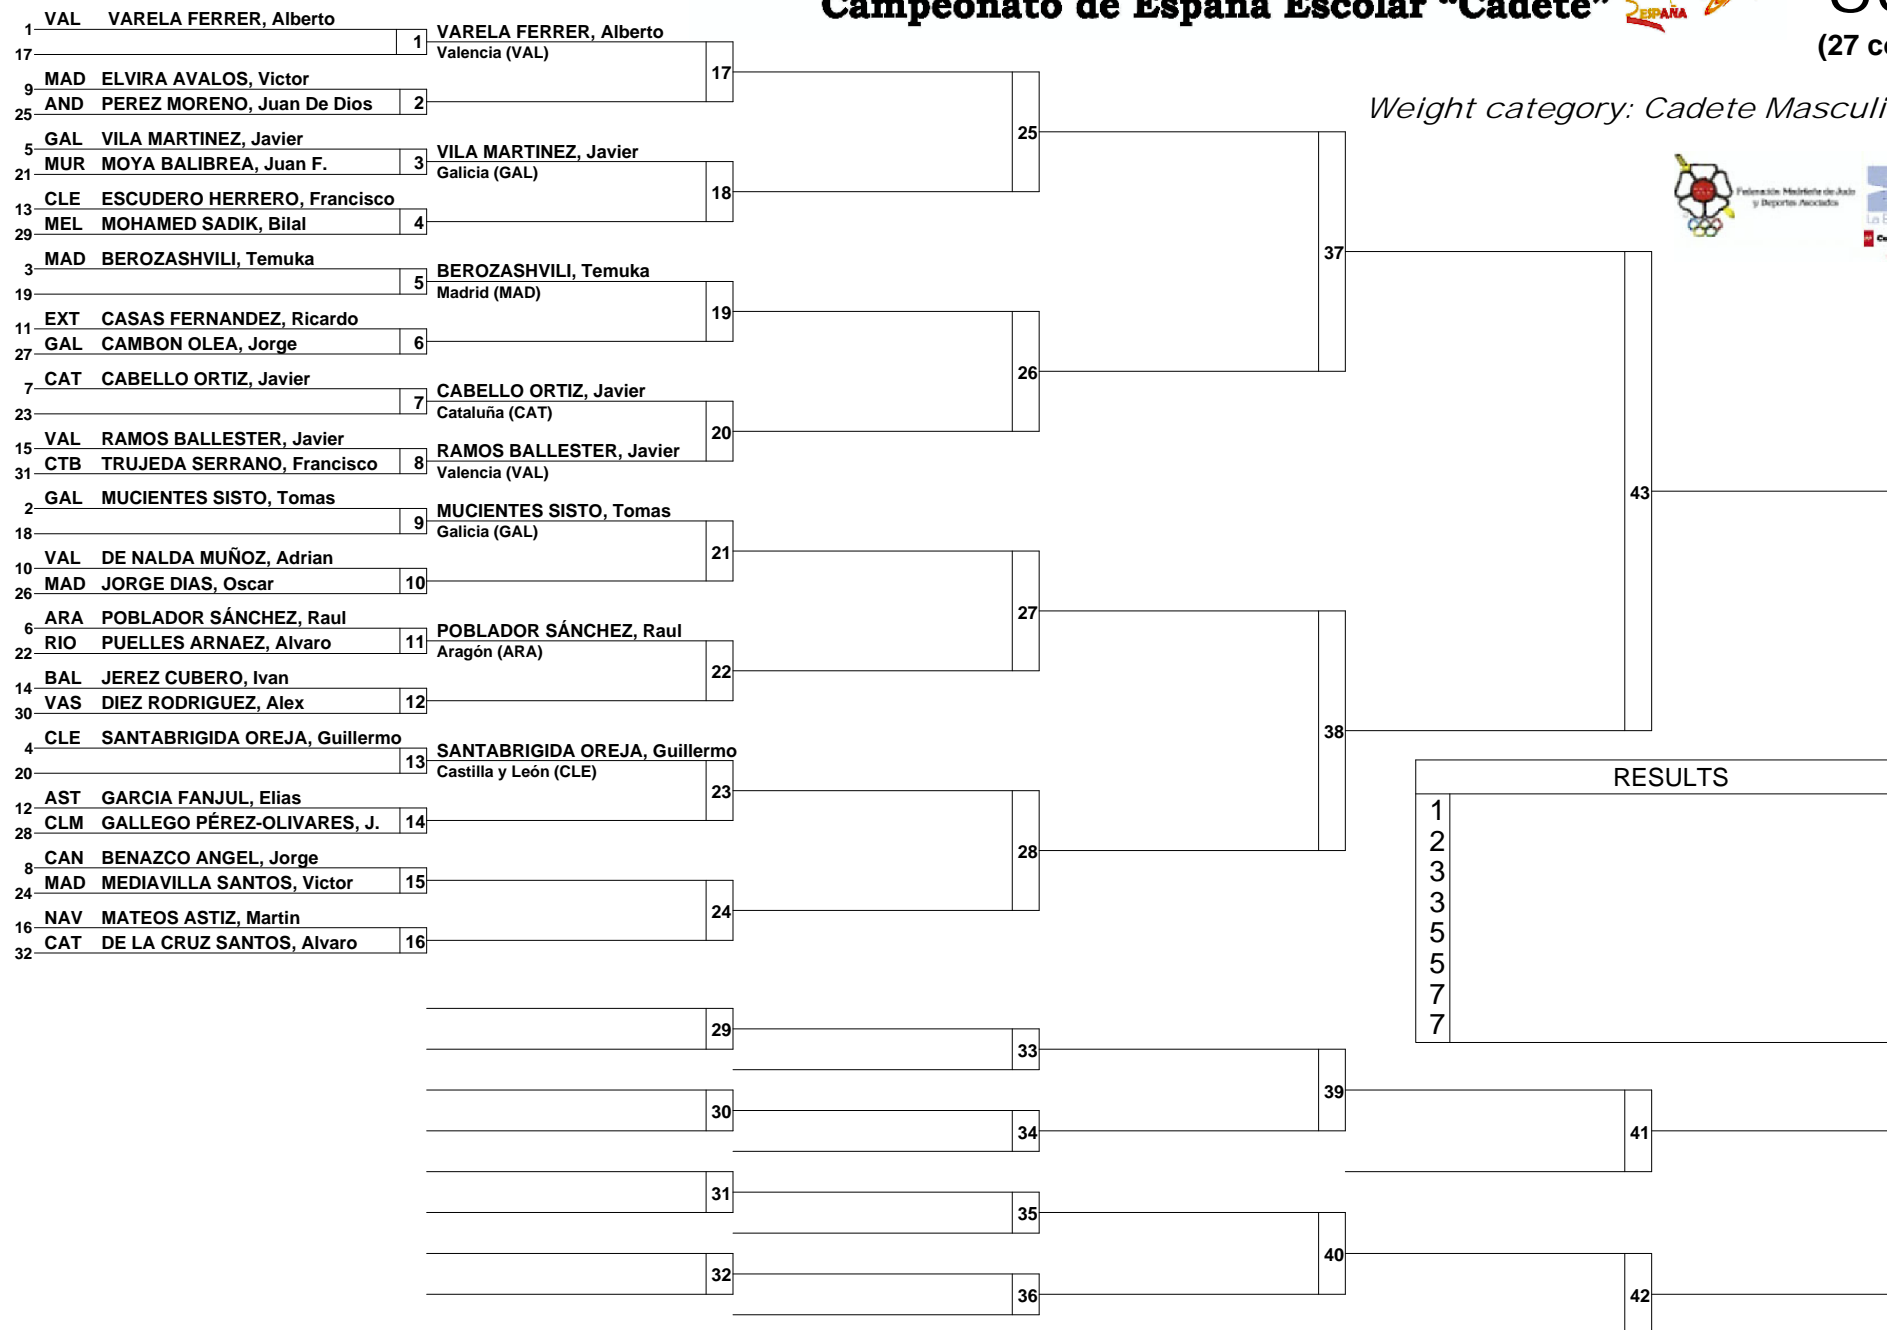

Real Fed. Española Judo 10 y 11 de Mayo de 2014 Campeonato de España Escolar "Cadete"

-66 kg
(27 competitors)

Weight category: Cadete Masculino -66 kg

RESULTS	
1	
2	
3	
3	
5	
5	
7	
7