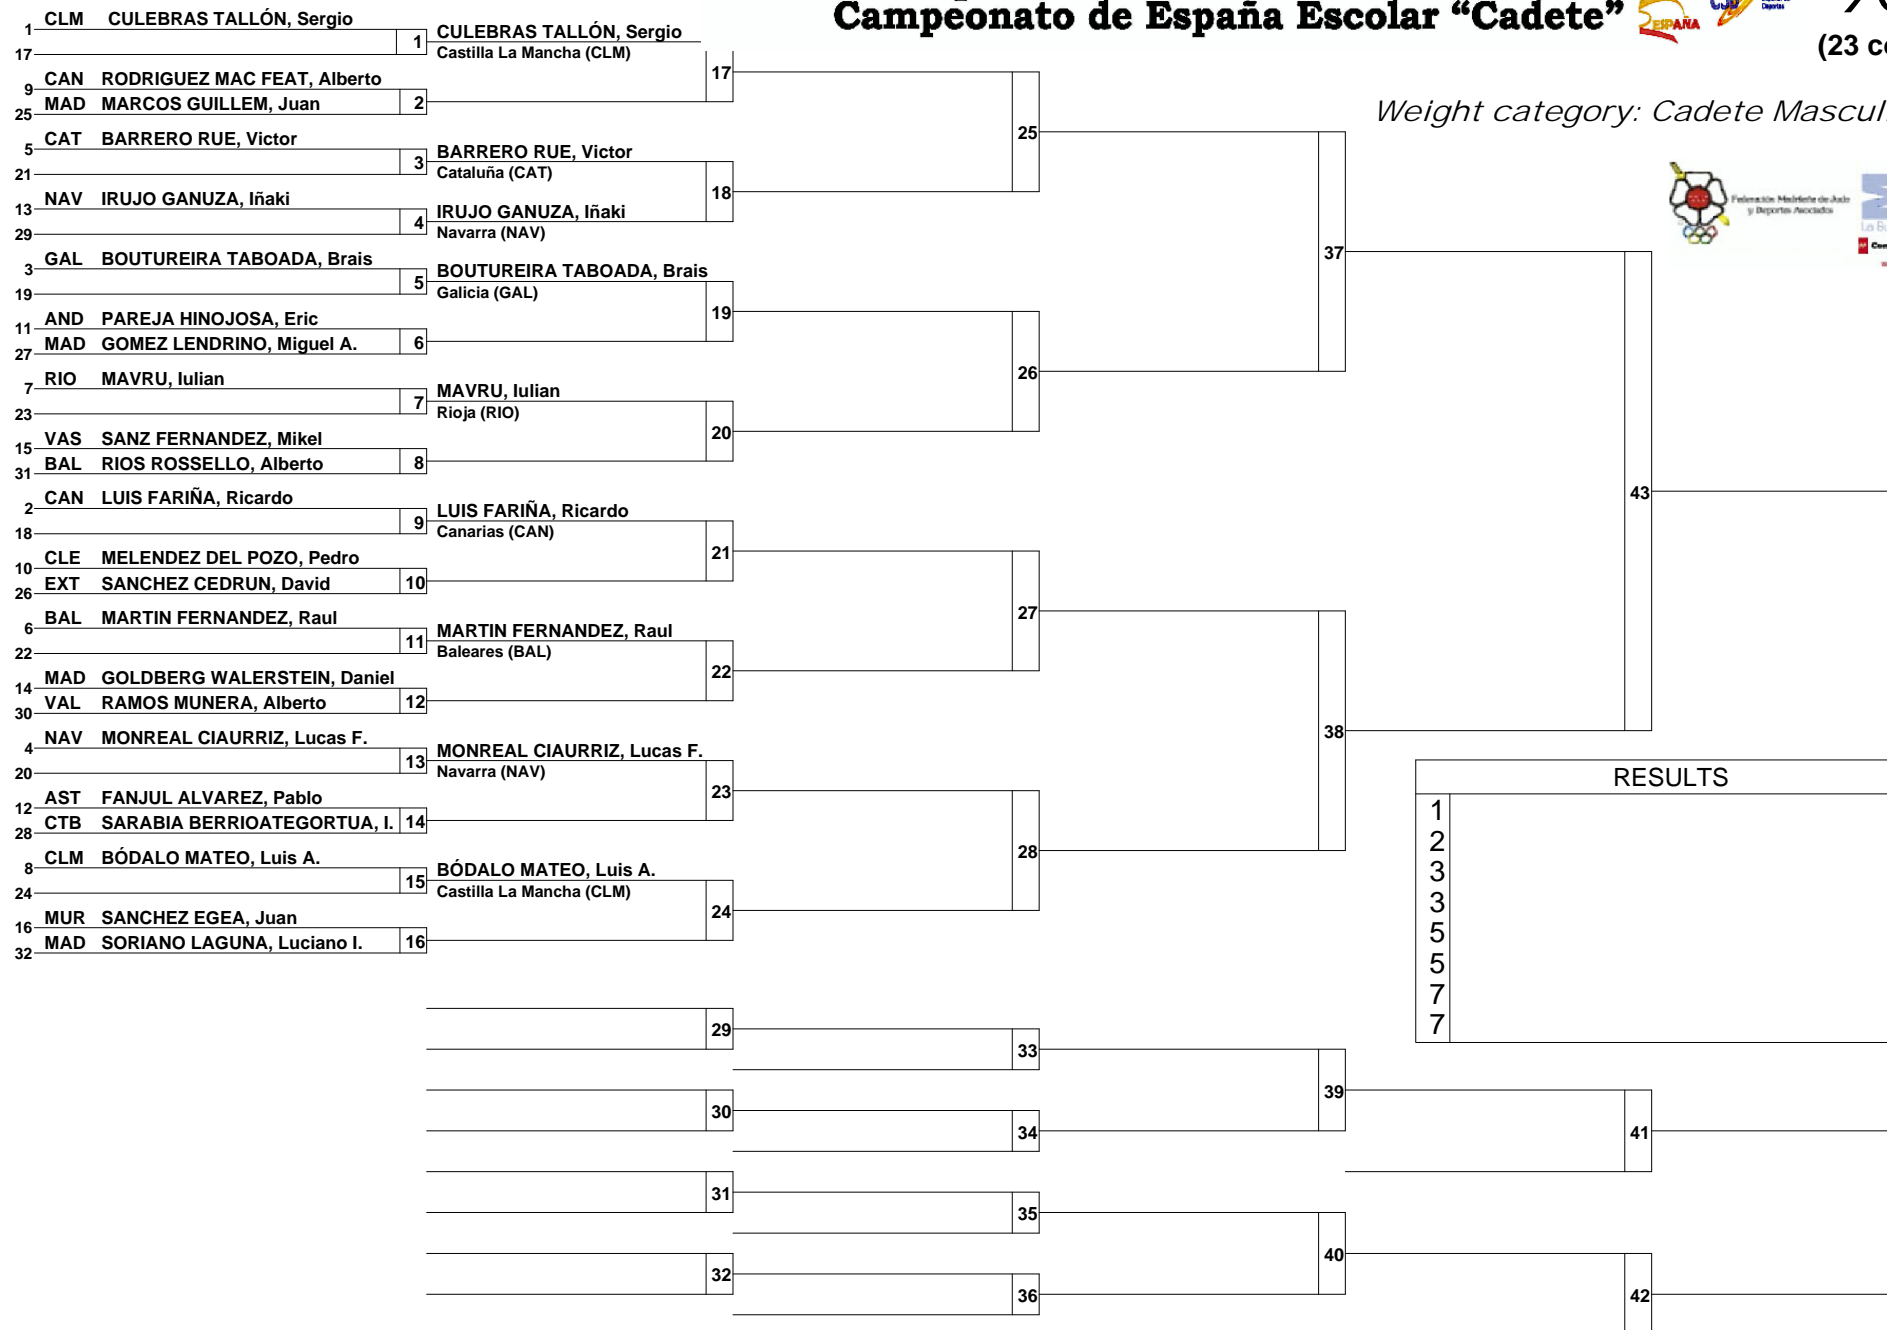

Real Fed. Española Judo 10 y 11 de Mayo de 2014 Campeonato de España Escolar "Cadete"

-90 kg
(23 competitors)

Weight category: Cadete Masculino -90 kg

RESULTS	
1	
2	
3	
3	
5	
5	
7	
7