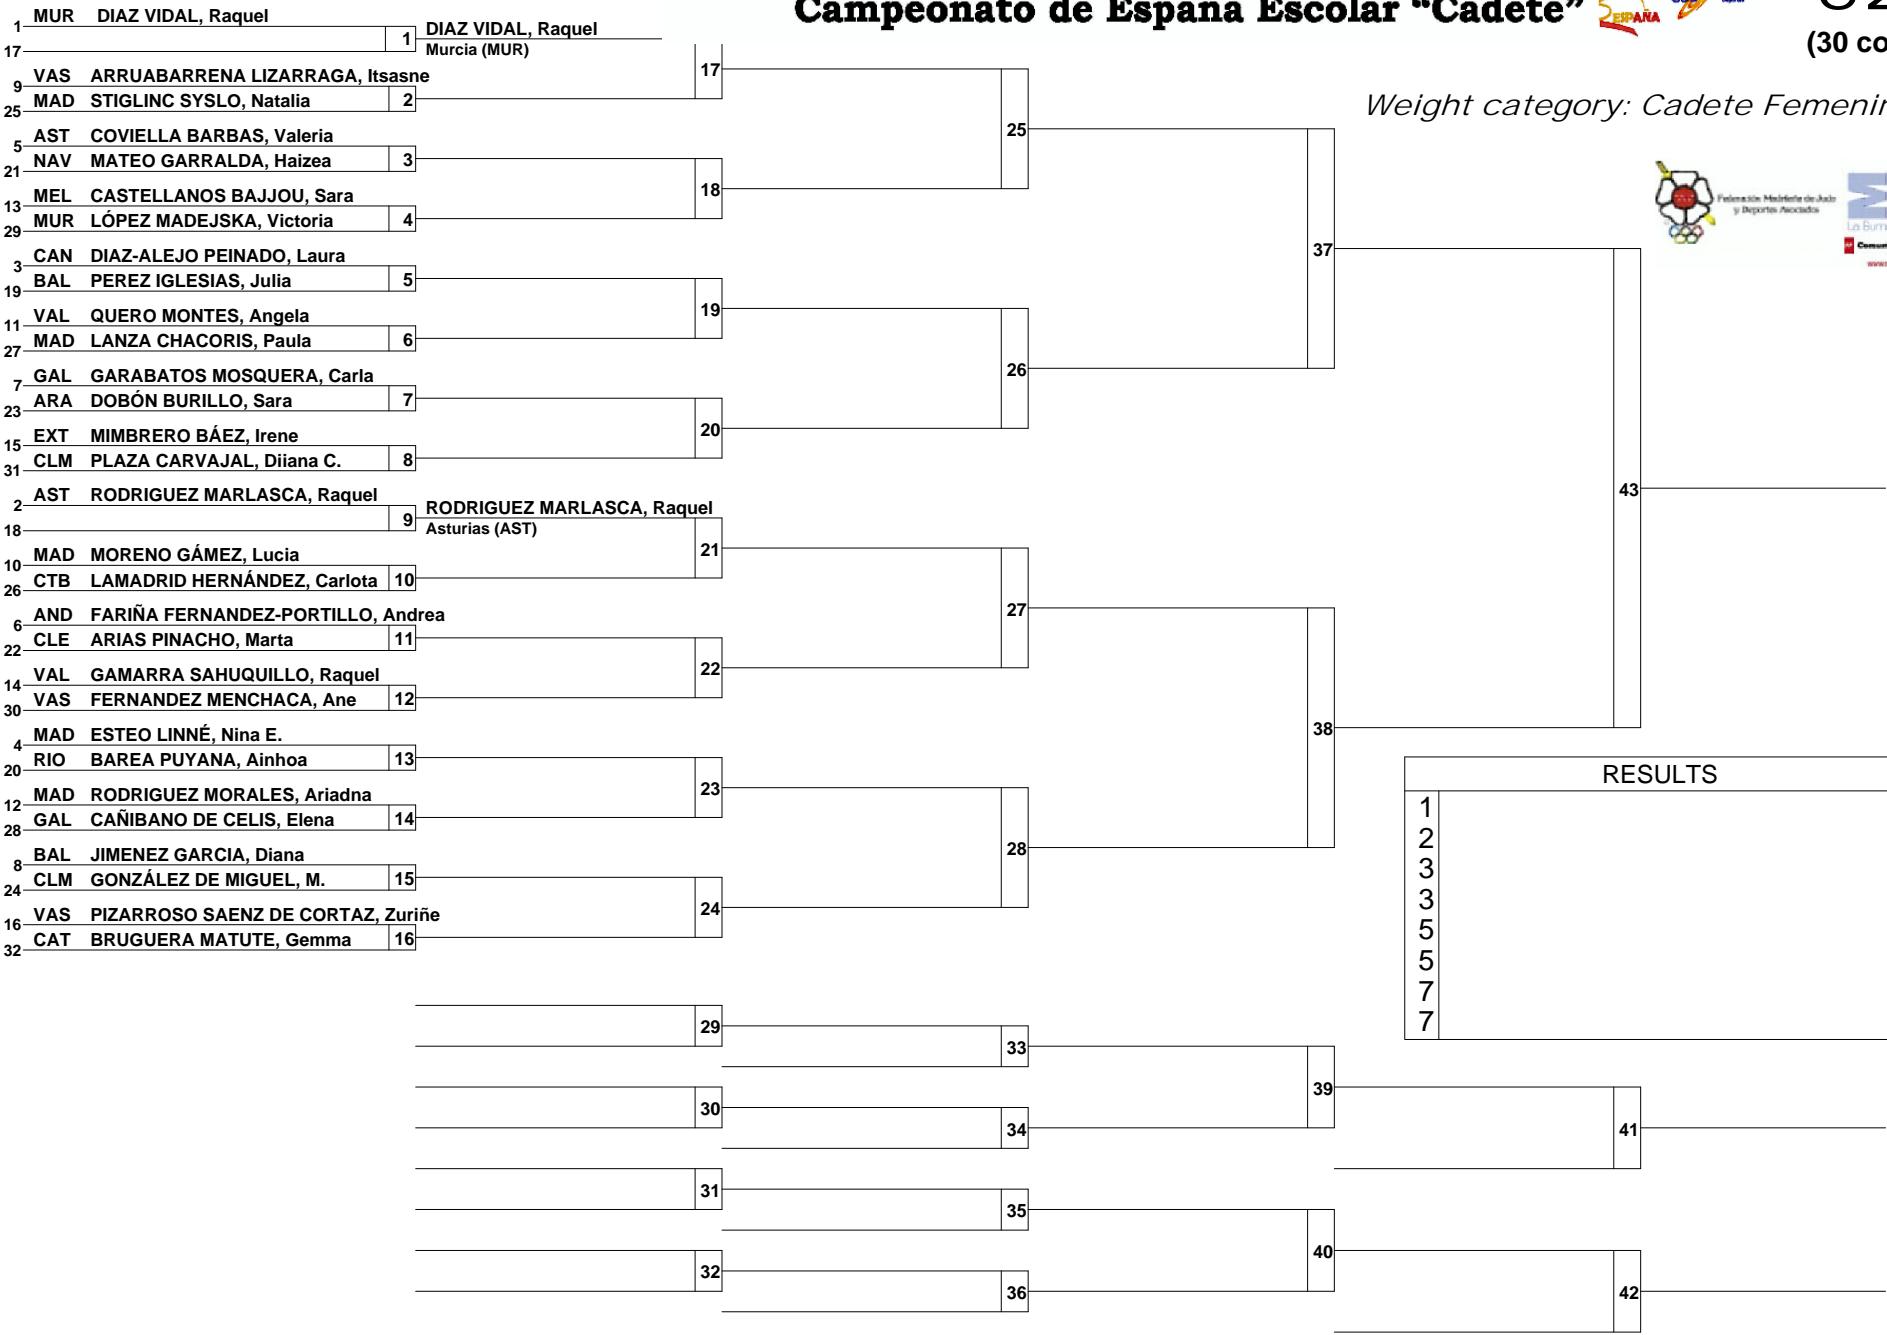

Real Fed. Española Judo 10 y 11 de Mayo de 2014 Campeonato de España Escolar "Cadete"

-52 kg
(30 competitors)

Weight category: Cadete Femenino -52 kg

RESULTS	
1	
2	
3	
3	
5	
5	
7	
7