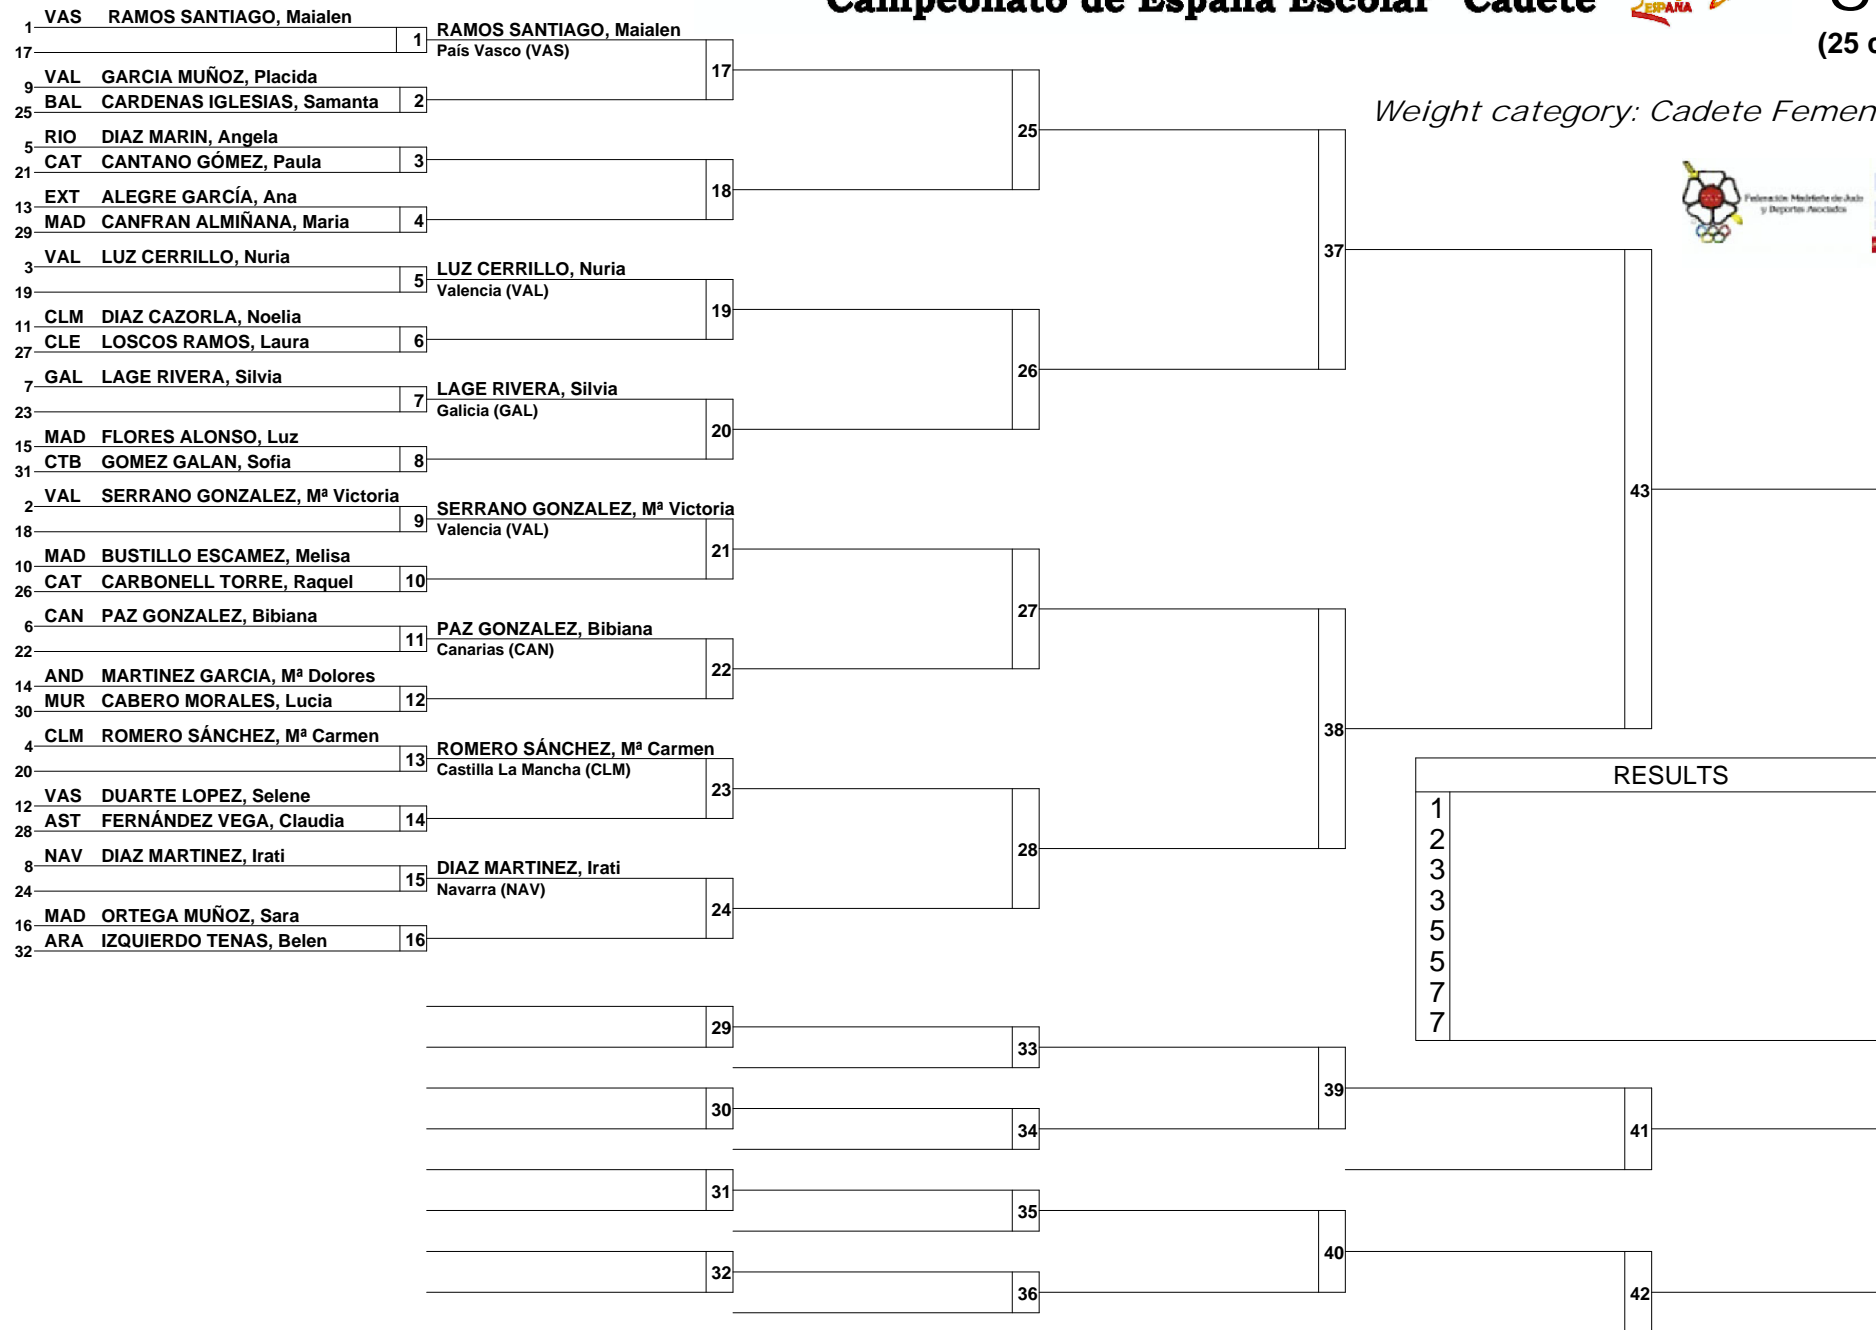

Real Fed. Española Judo 10 y 11 de Mayo de 2014 Campeonato de España Escolar "Cadete"

-63 kg
(25 competitors)

Weight category: Cadete Femenino -63 kg

Comunidad de Madrid

Asociación de LEGANÉS

RESULTS	
1	
2	
3	
3	
5	
5	
7	
7