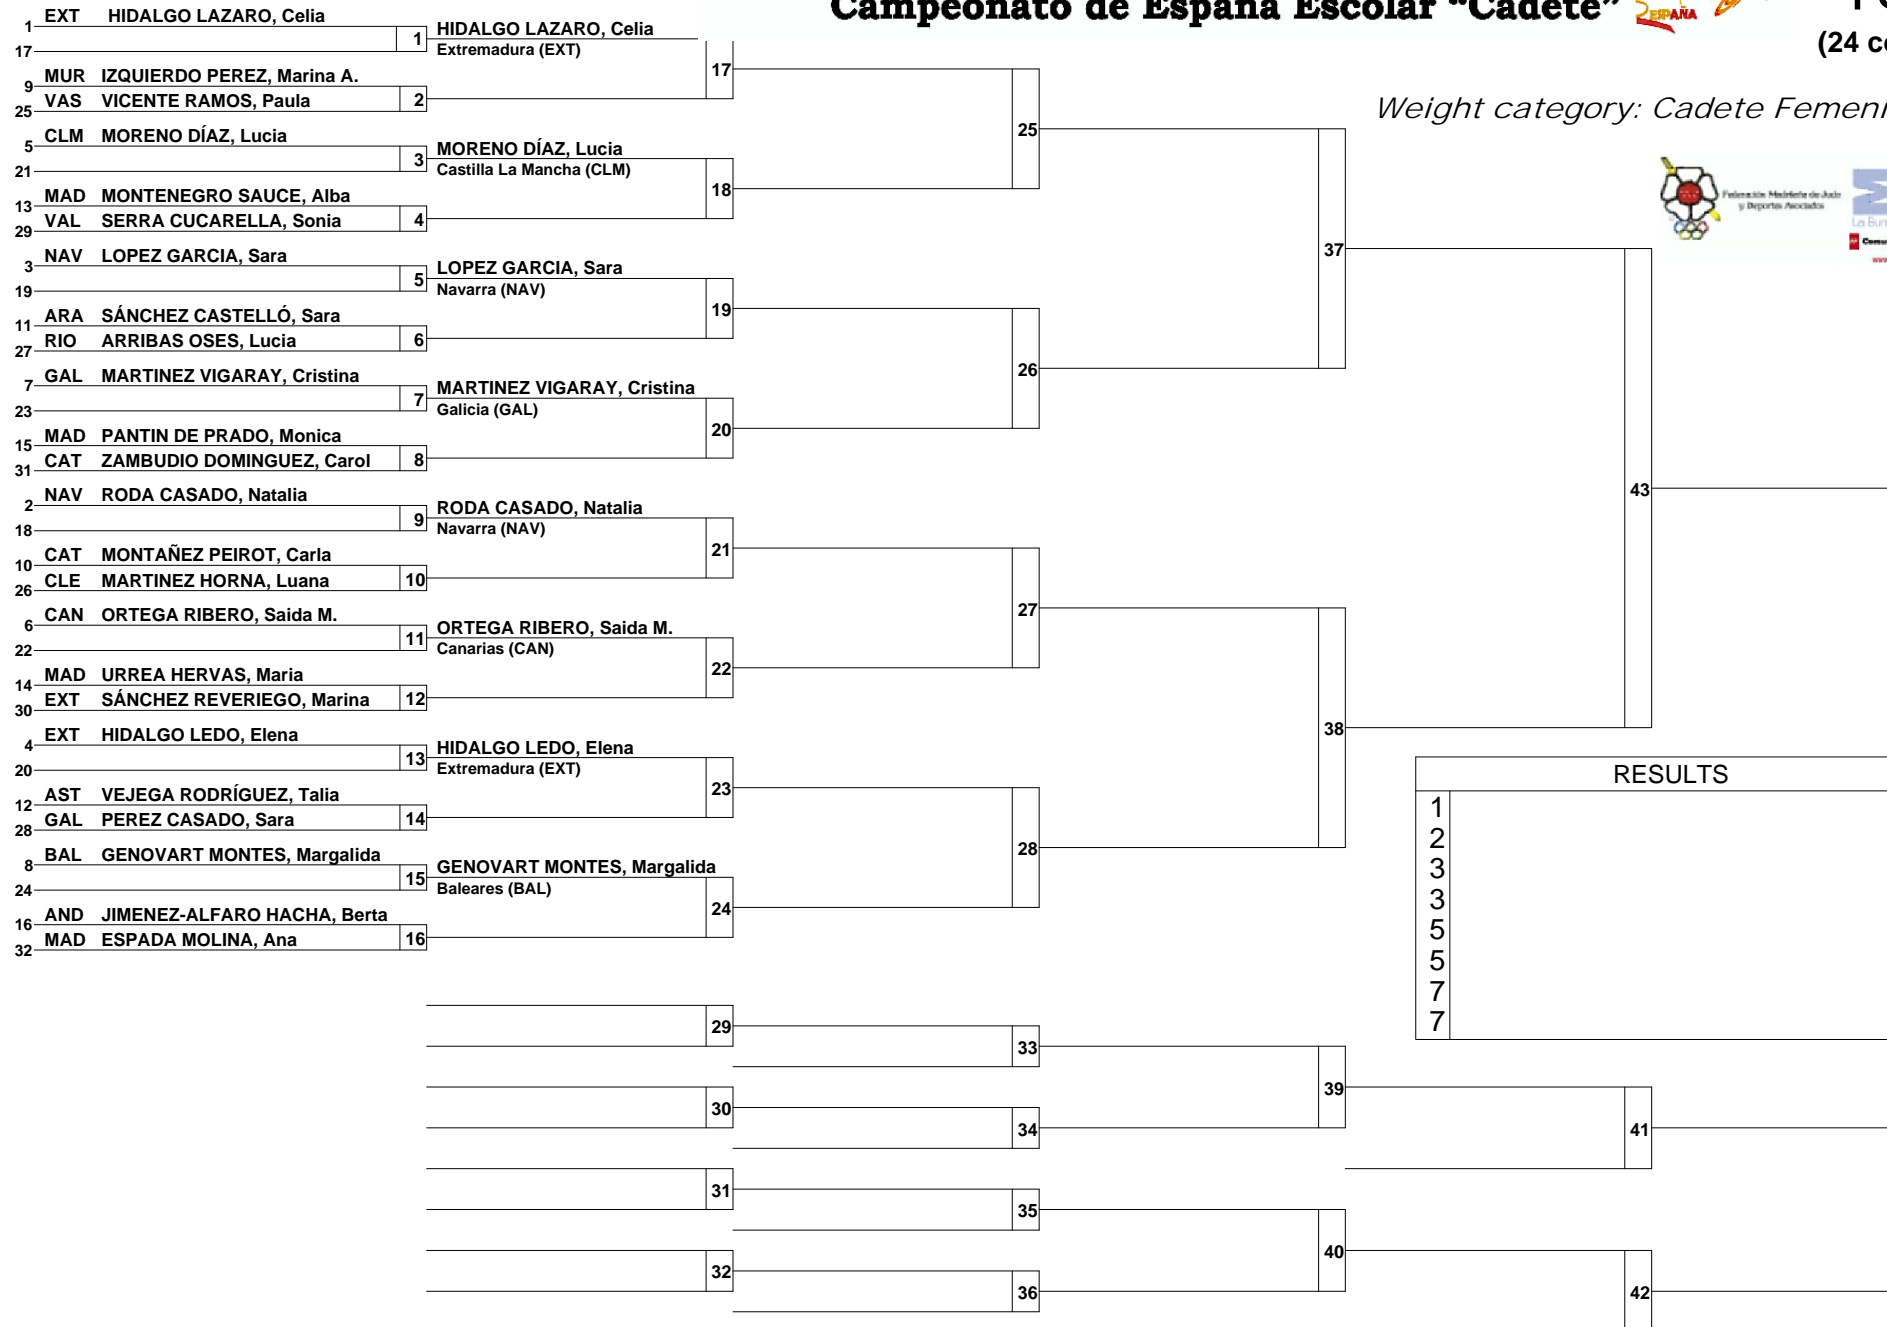

Real Fed. Española Judo 10 y 11 de Mayo de 2014 Campeonato de España Escolar "Cadete"

-48 kg
(24 competitors)

Weight category: Cadete Femenino -48 kg

RESULTS	
1	
2	
3	
3	
5	
5	
7	
7