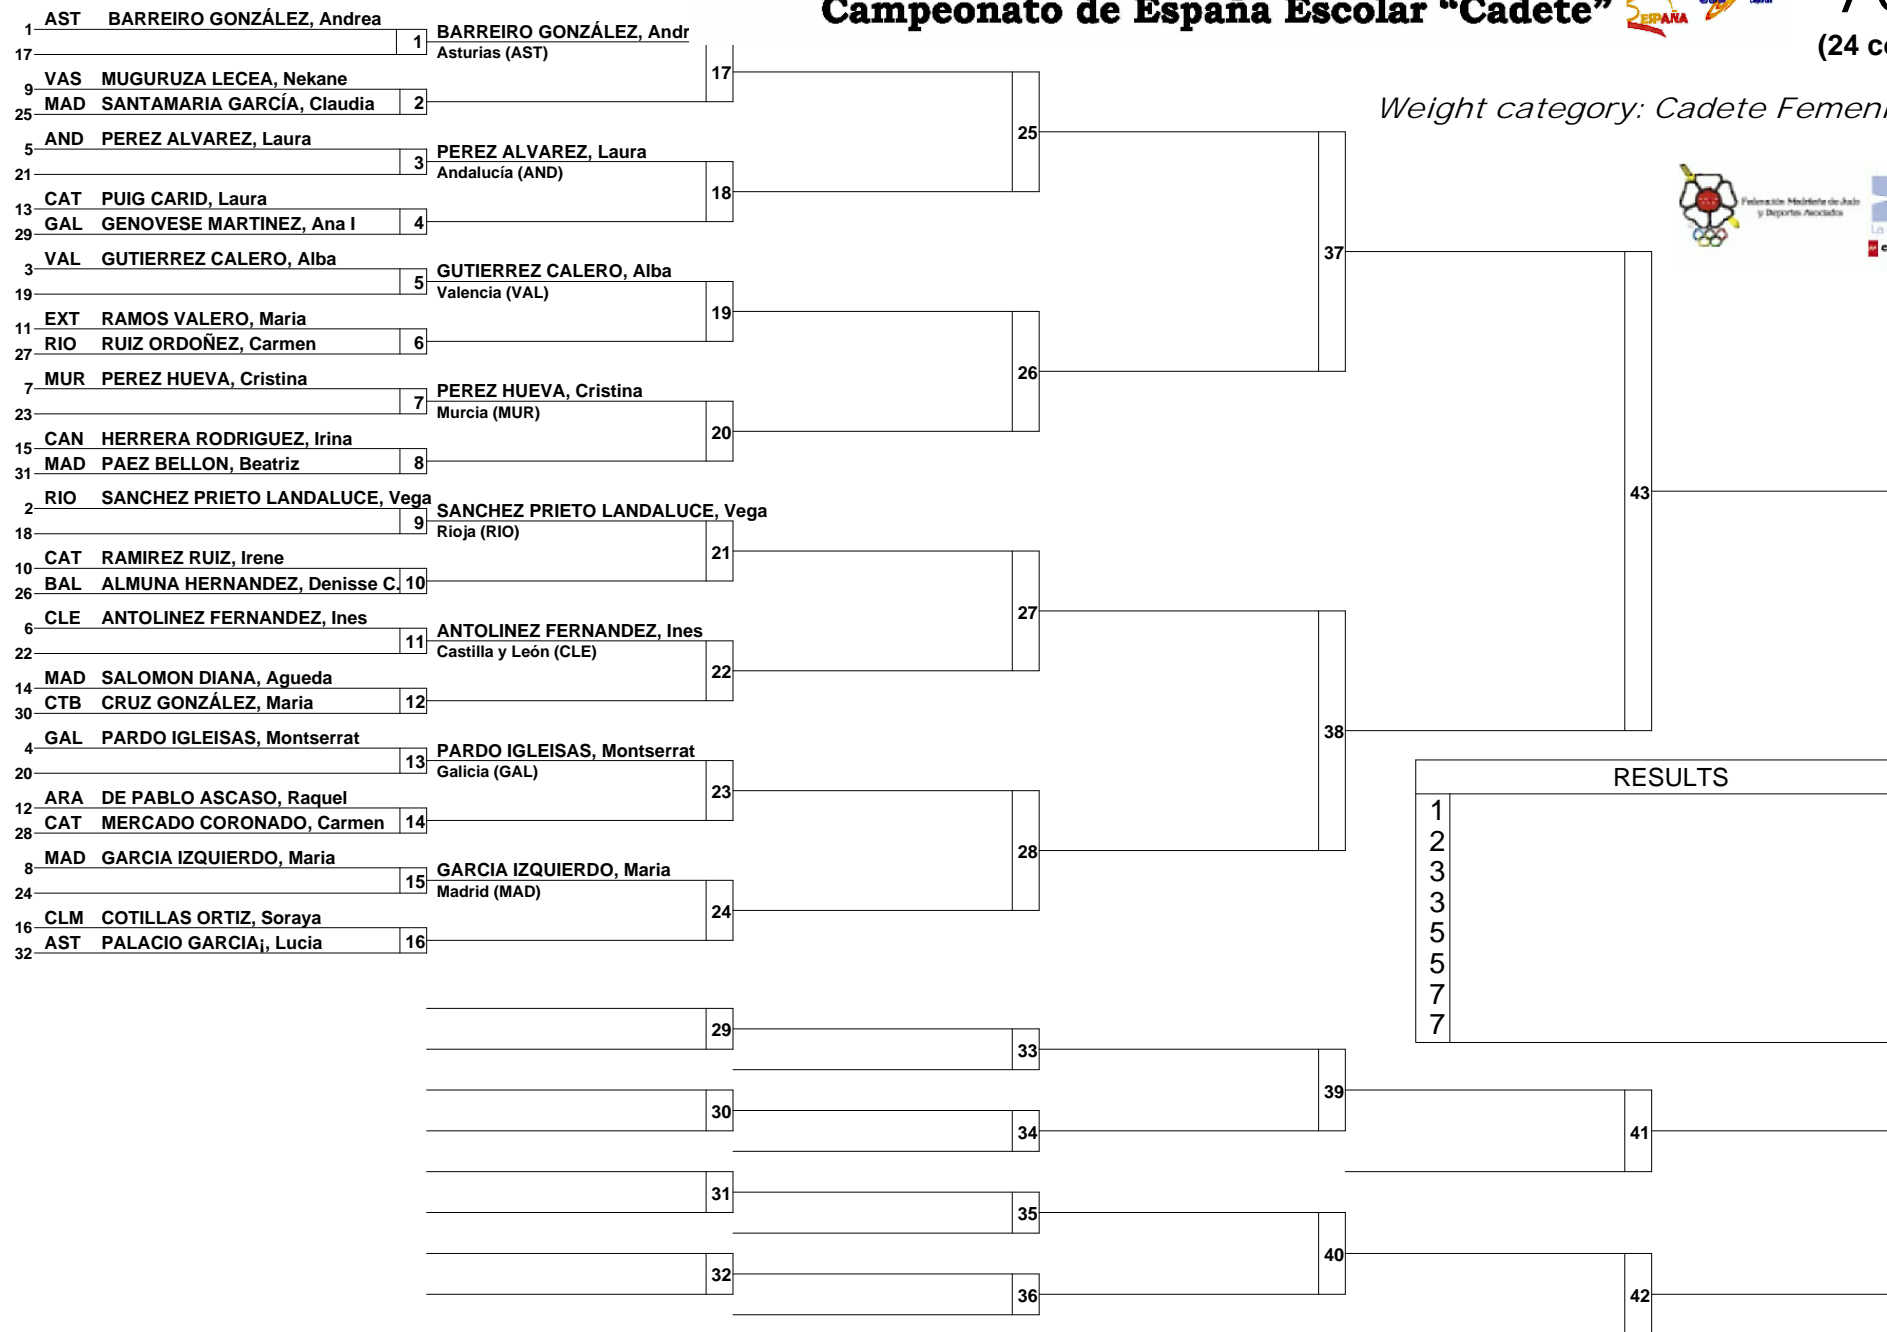

Real Fed. Española Judo 10 y 11 de Mayo de 2014 Campeonato de España Escolar "Cadete"

-70 kg
(24 competitors)

Weight category: Cadete Femenino -70 kg

RESULTS	
1	
2	
3	
3	
5	
5	
7	
7