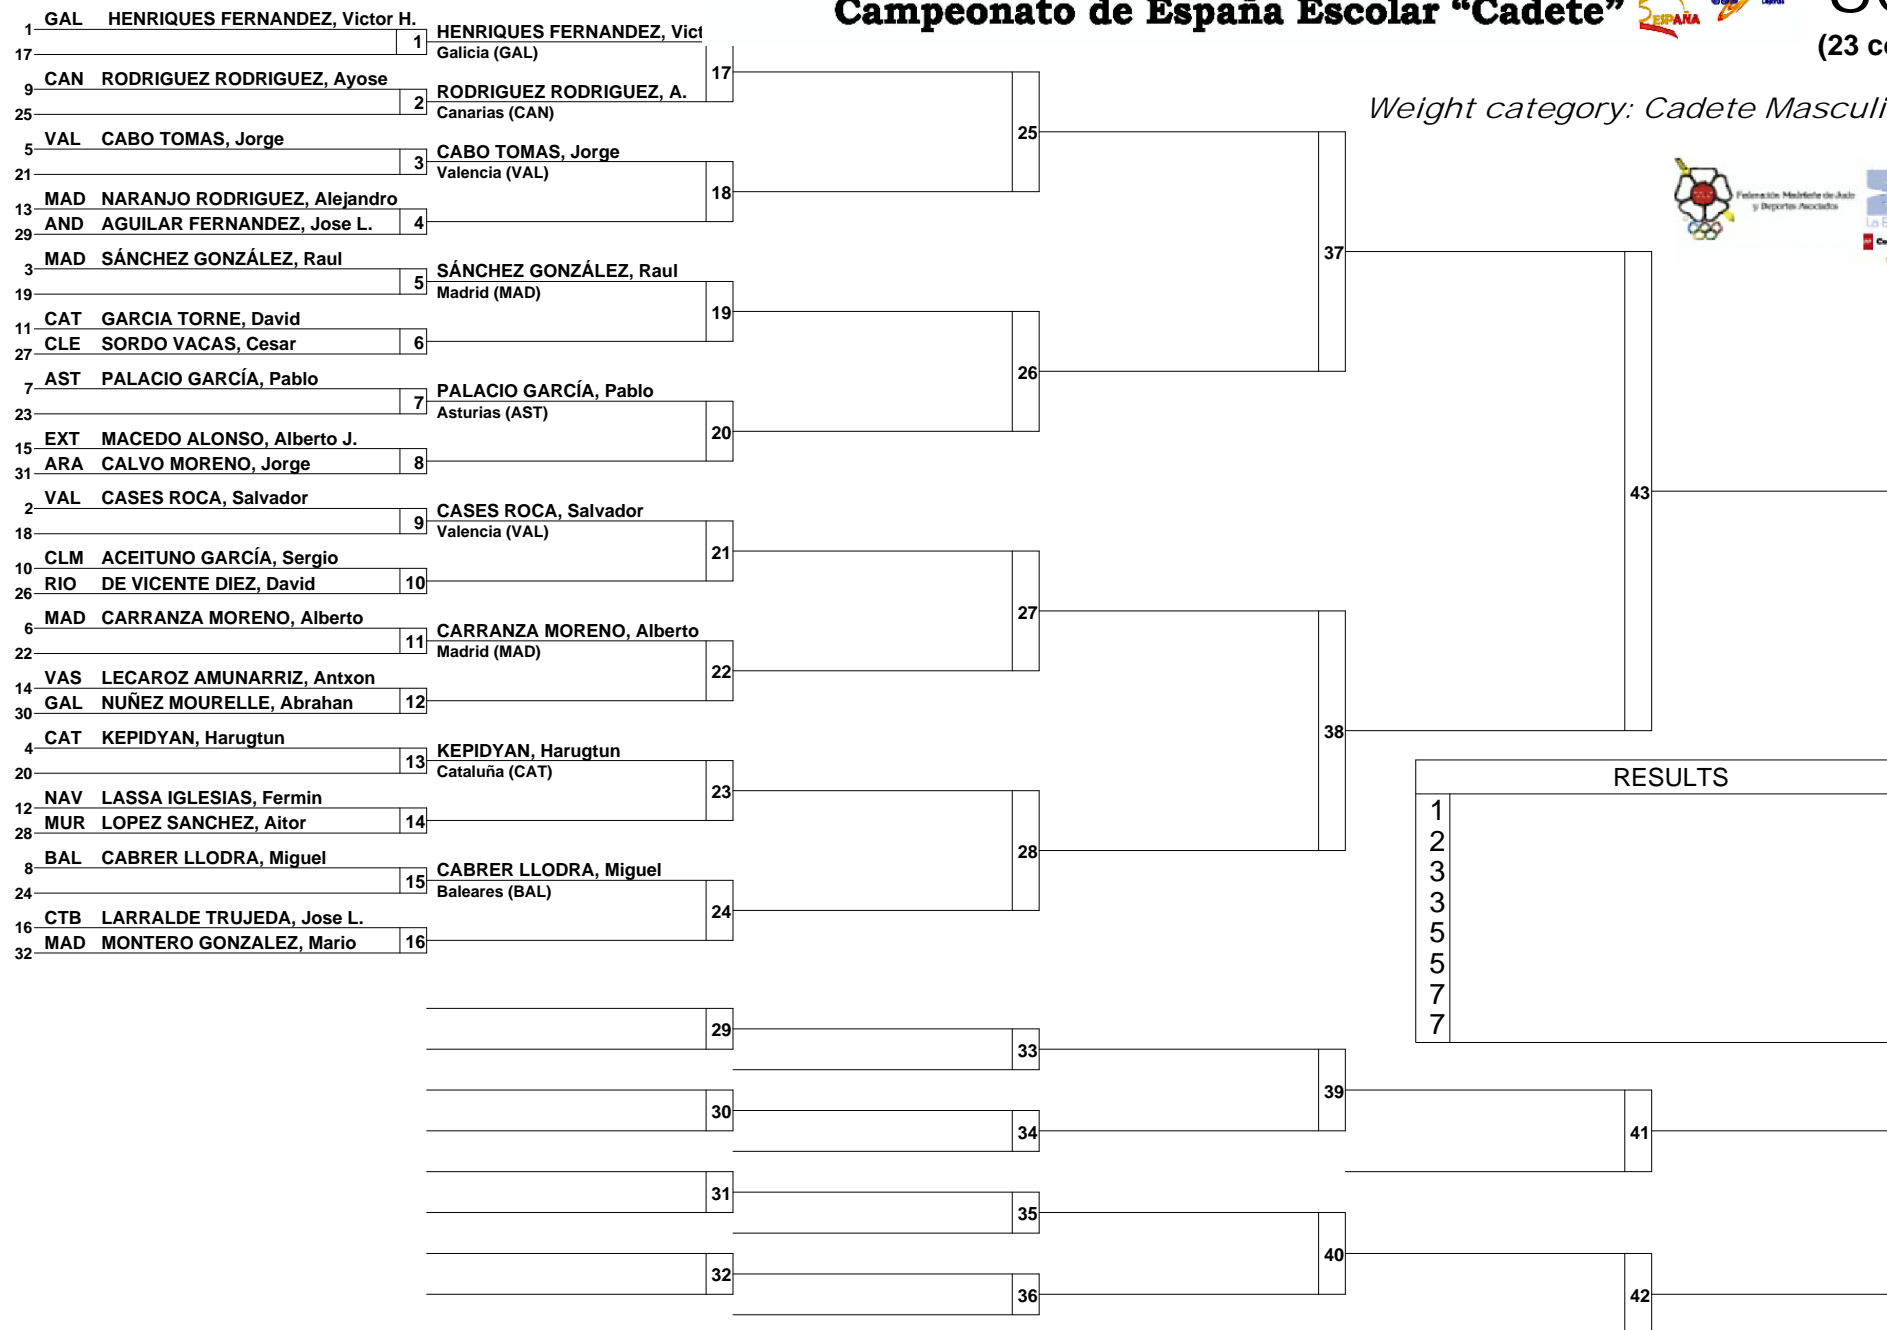

Real Fed. Española Judo 10 y 11 de Mayo de 2014 Campeonato de España Escolar "Cadete"

-60 kg
(23 competitors)

Weight category: Cadete Masculino -60 kg

www.madrid.org

Ayuntamiento de LEGANES

RESULTS	
1	
2	
3	
3	
5	
5	
7	
7