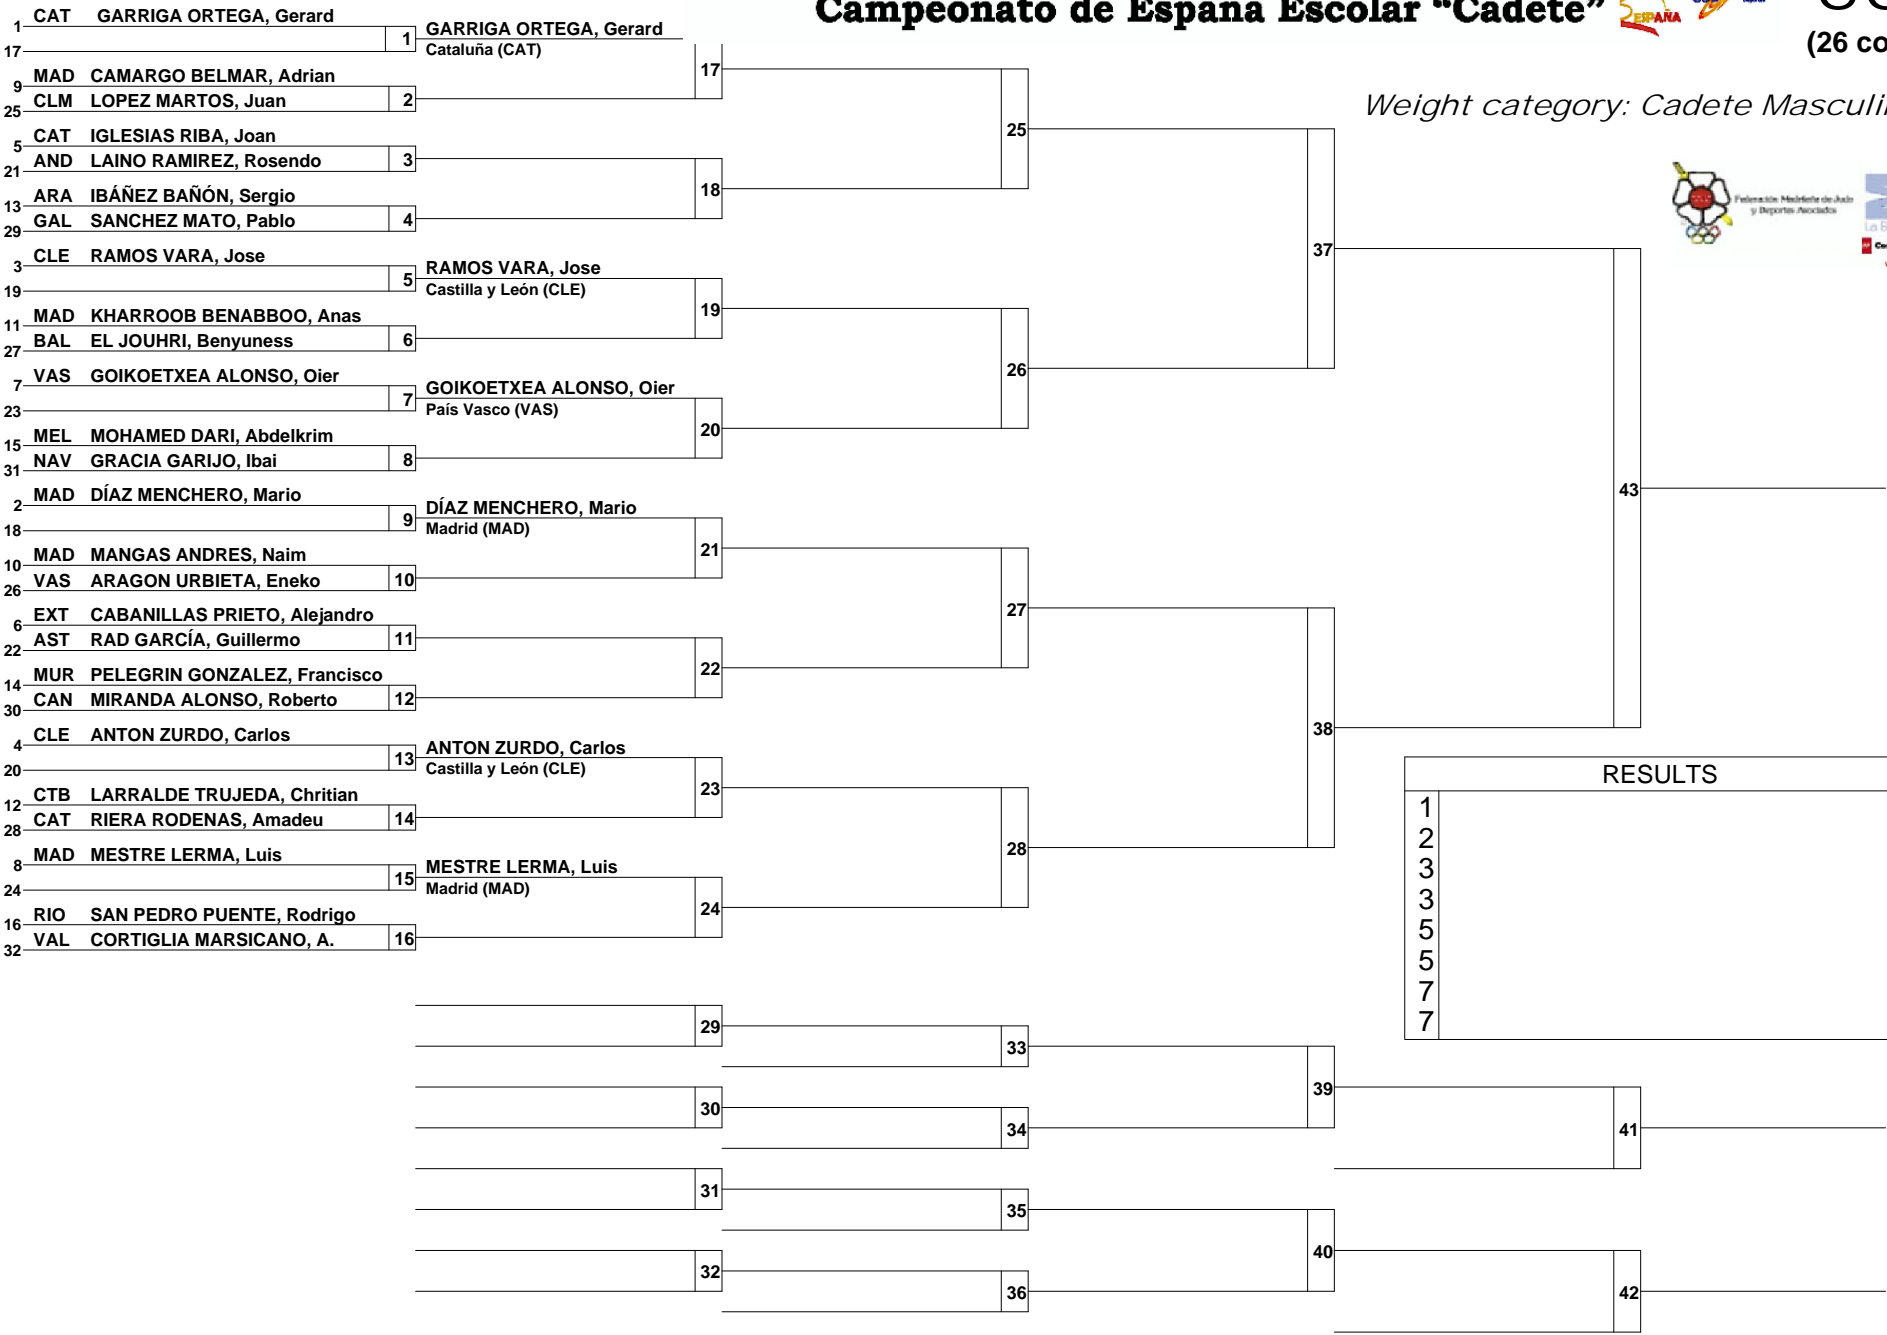

Real Fed. Española Judo 10 y 11 de Mayo de 2014 Campeonato de España Escolar "Cadete"

-55 kg

(26 competitors)

Weight category: Cadete Masculino -55 kg

RESULTS	
1	
2	
3	
3	
5	
5	
7	
7