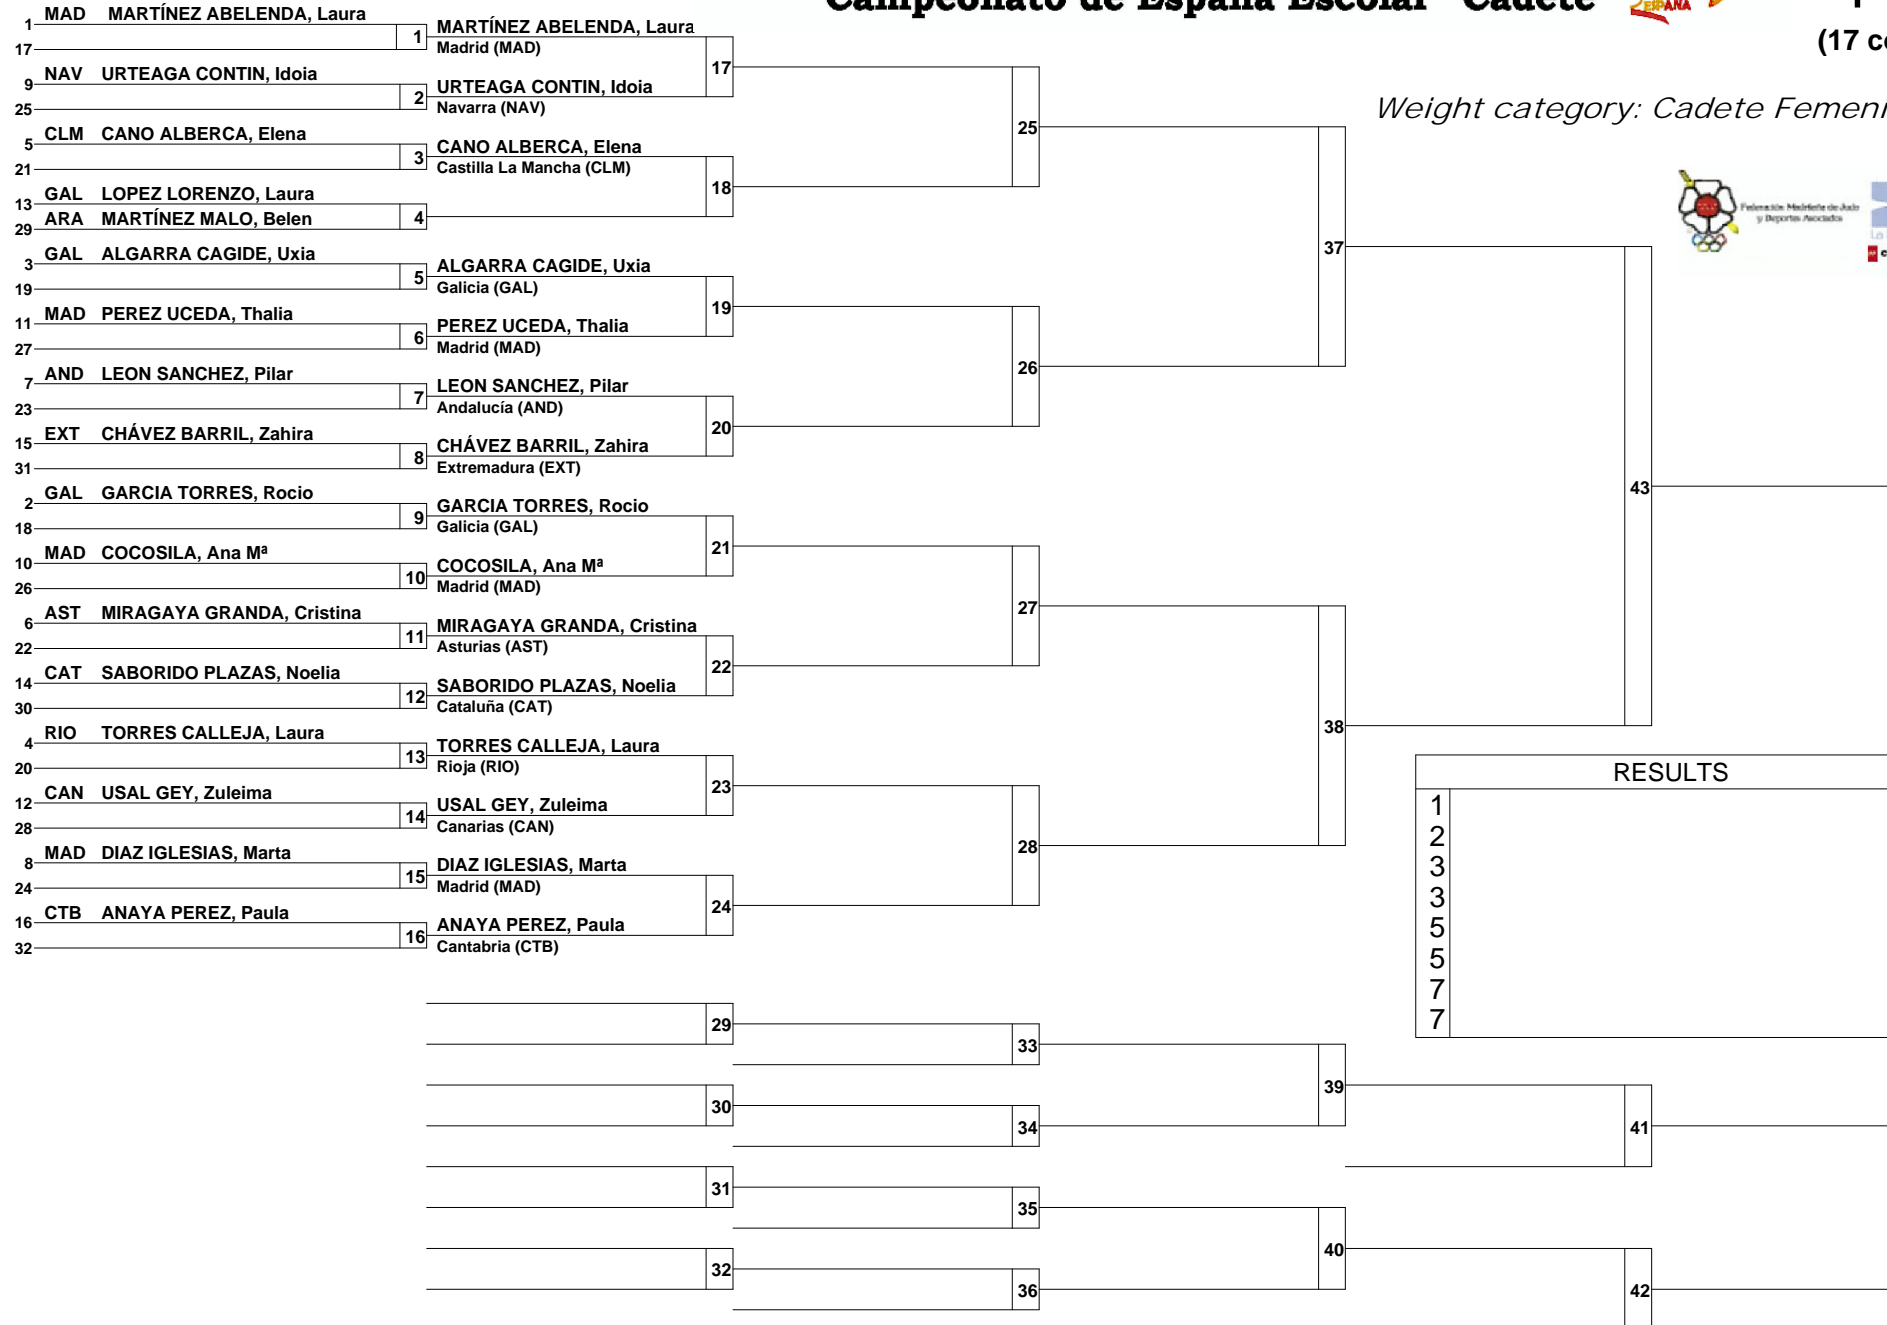

Real Fed. Española Judo 10 y 11 de Mayo de 2014 Campeonato de España Escolar "Cadete"

-44 kg
(17 competitors)

Weight category: Cadete Femenino -44 kg

RESULTS	
1	
2	
3	
3	
5	
5	
7	
7