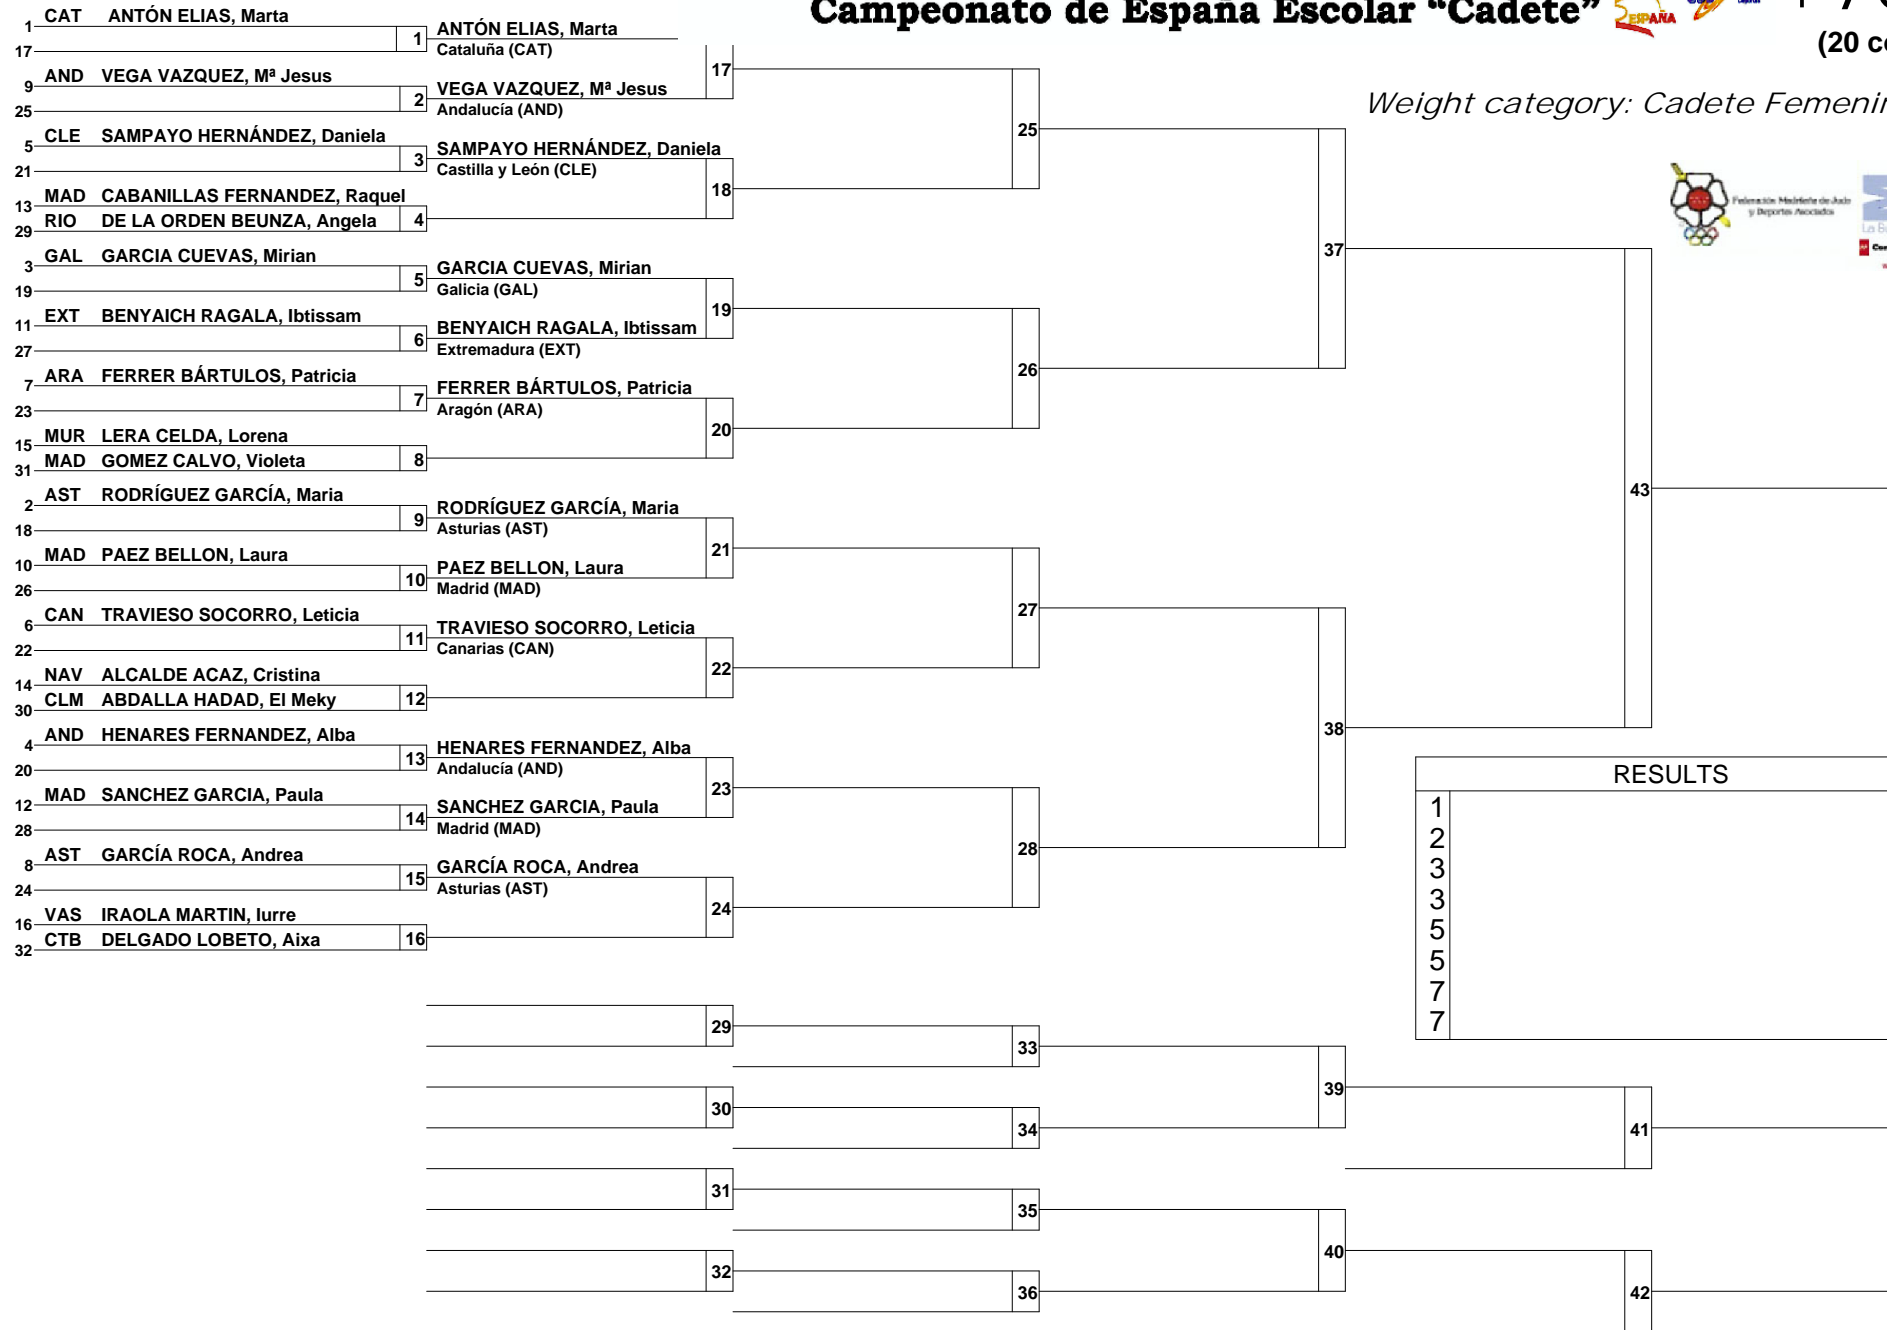

Real Fed. Española Judo 10 y 11 de Mayo de 2014 Campeonato de España Escolar "Cadete"

+70 kg
(20 competitors)

Weight category: Cadete Femenino +70 kg

Ayuntamiento de Madrid

Ayuntamiento de LEGANES

RESULTS	
1	
2	
3	
3	
5	
5	
7	
7