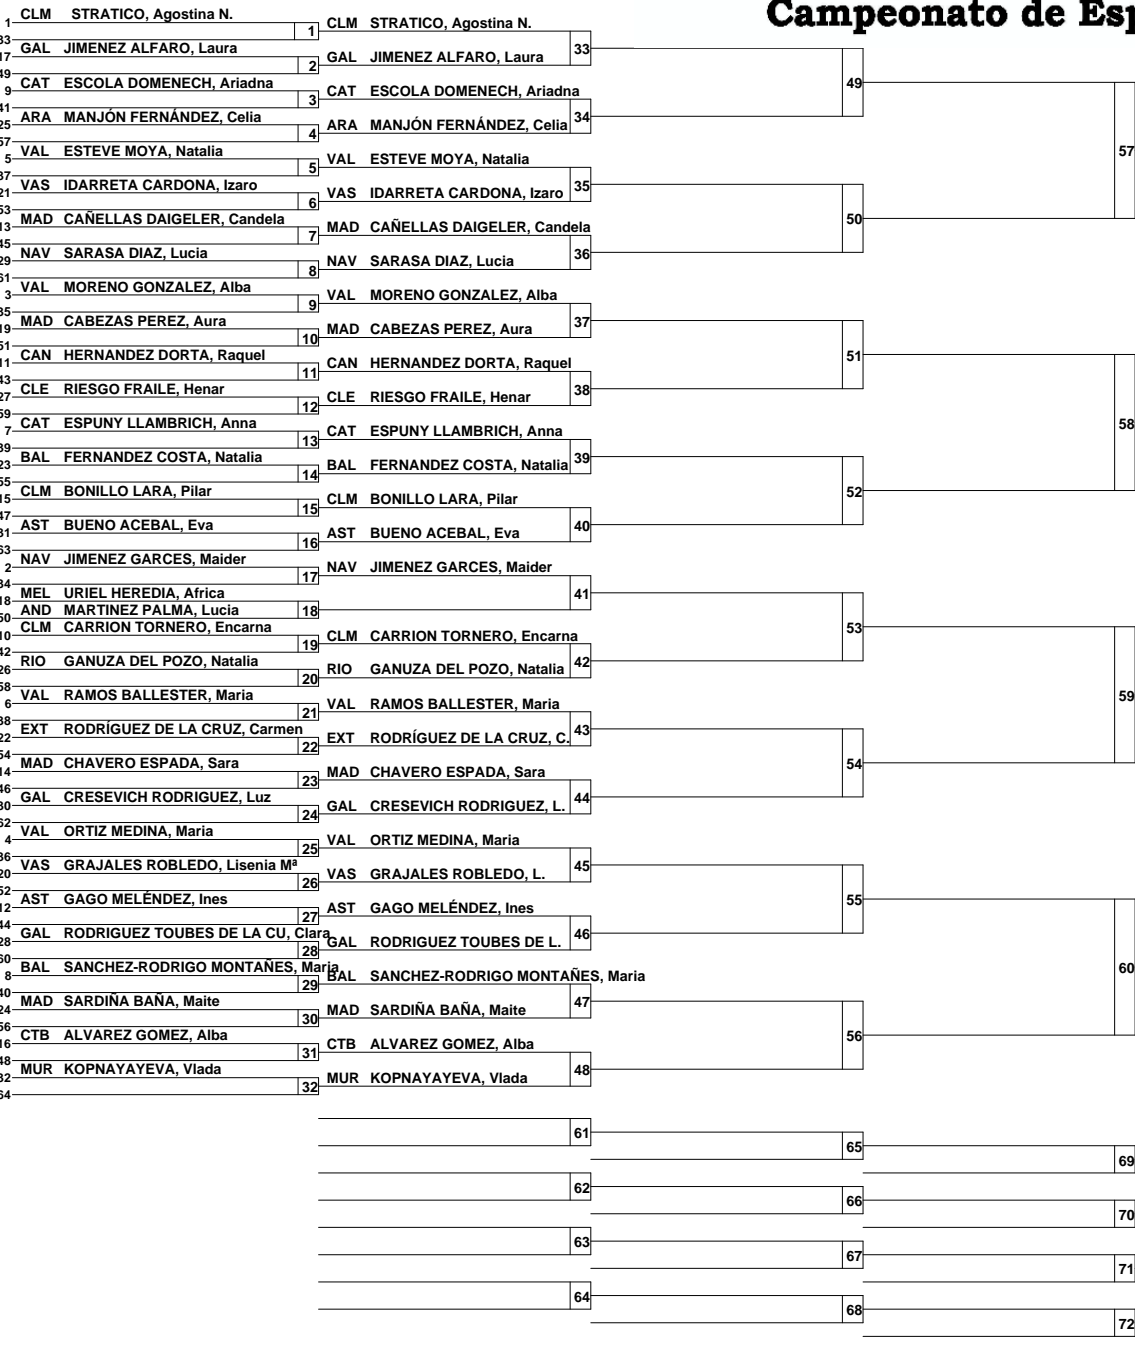

Real Fed. Española Judo 10 y 11 de Mayo de 2014 Campeonato de España Escolar "Cadete"

-57 kg
(33 competitors)

Weight category: Cadete Femenino -57 kg

RESULTS	
1	
2	
3	
3	
5	
5	
7	
7