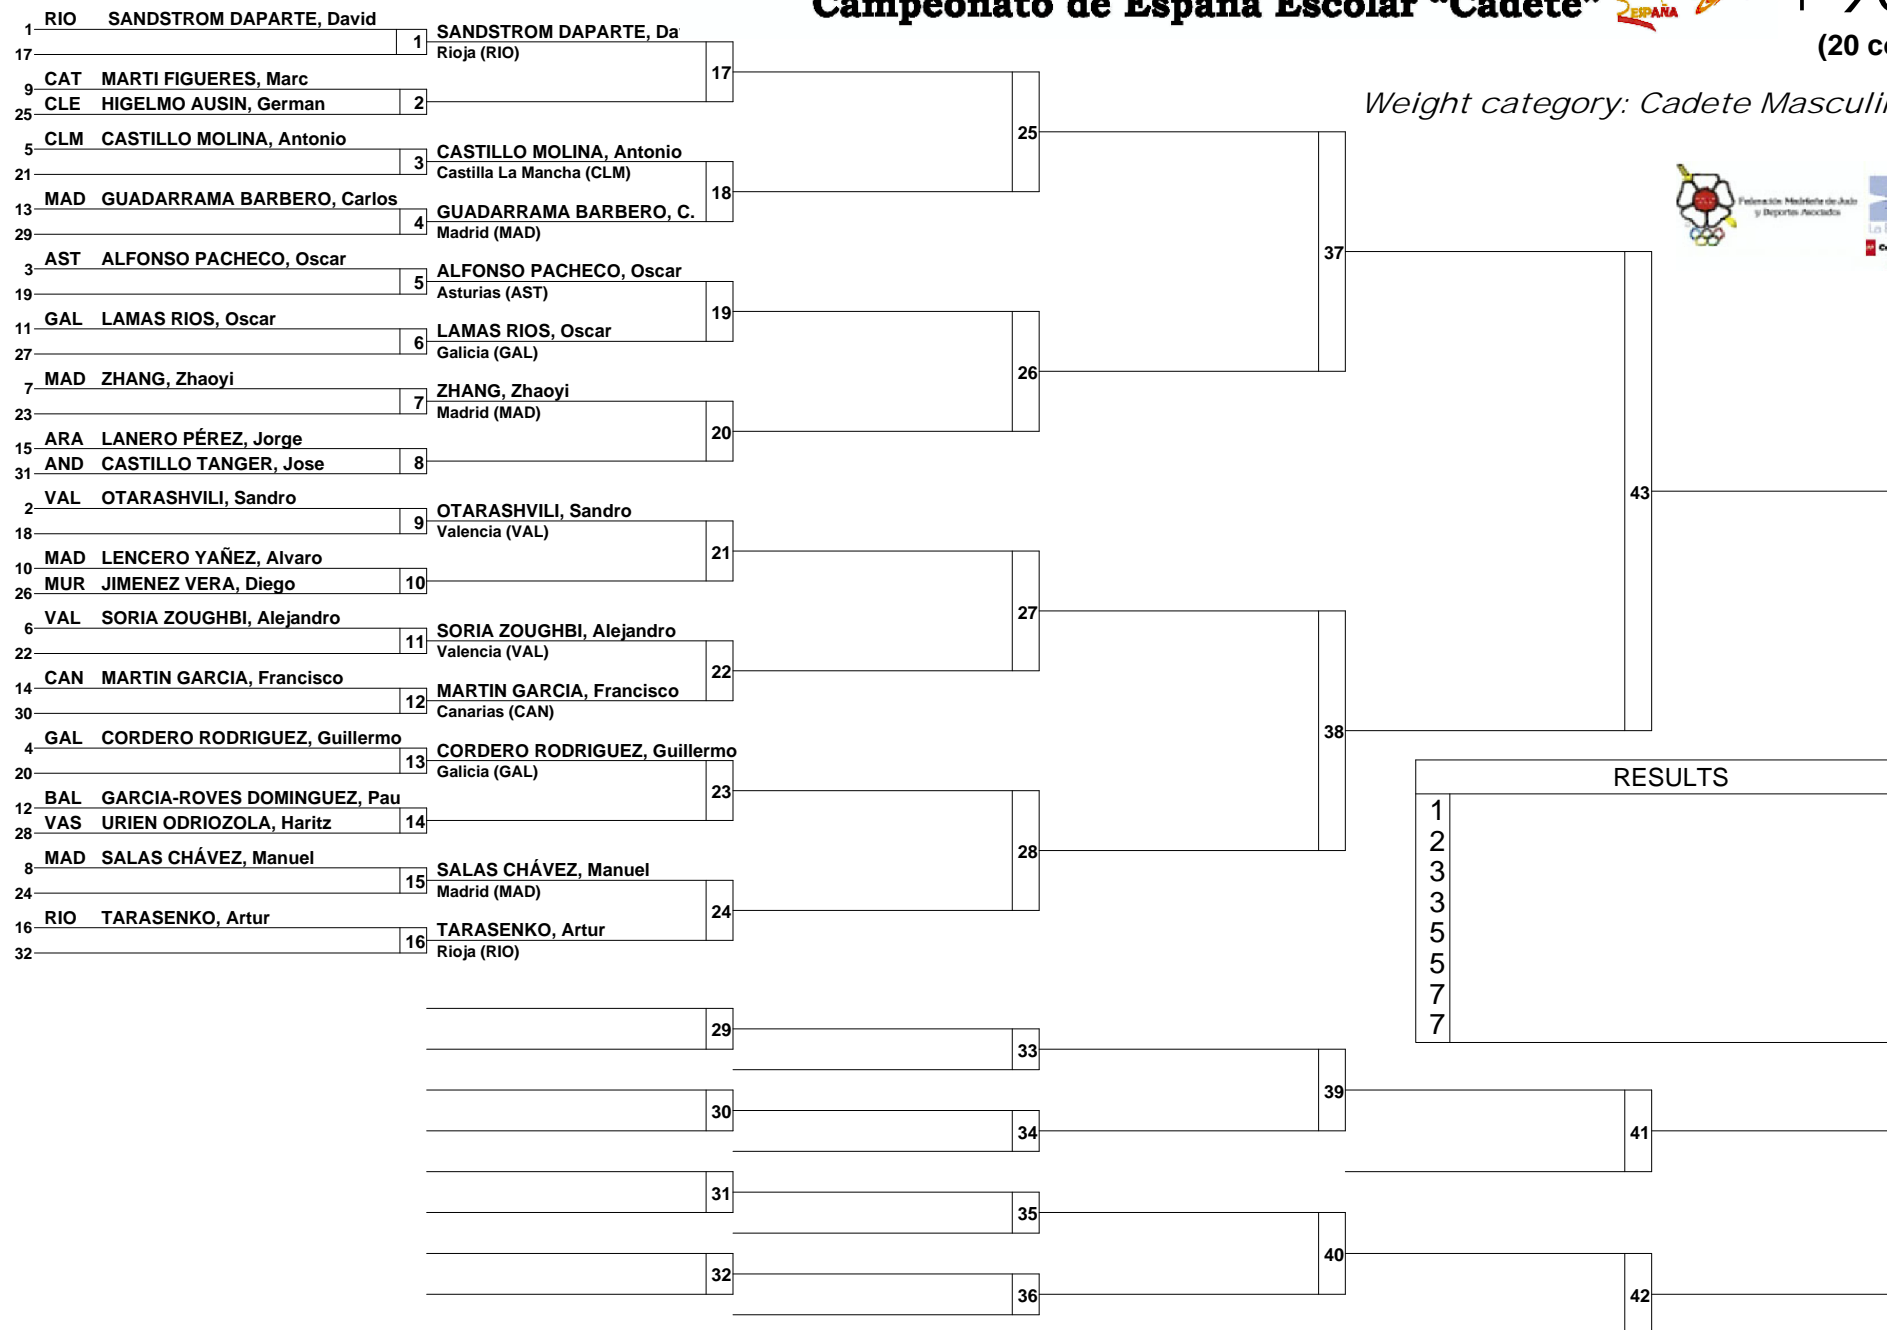

Real Fed. Española Judo 10 y 11 de Mayo de 2014 Campeonato de España Escolar "Cadete"

+90 kg
(20 competitors)

Weight category: Cadete Masculino +90 kg

La Burra de Rodas
www.madrid.org

Asociación de LEGANES

RESULTS	
1	
2	
3	
3	
5	
5	
7	
7