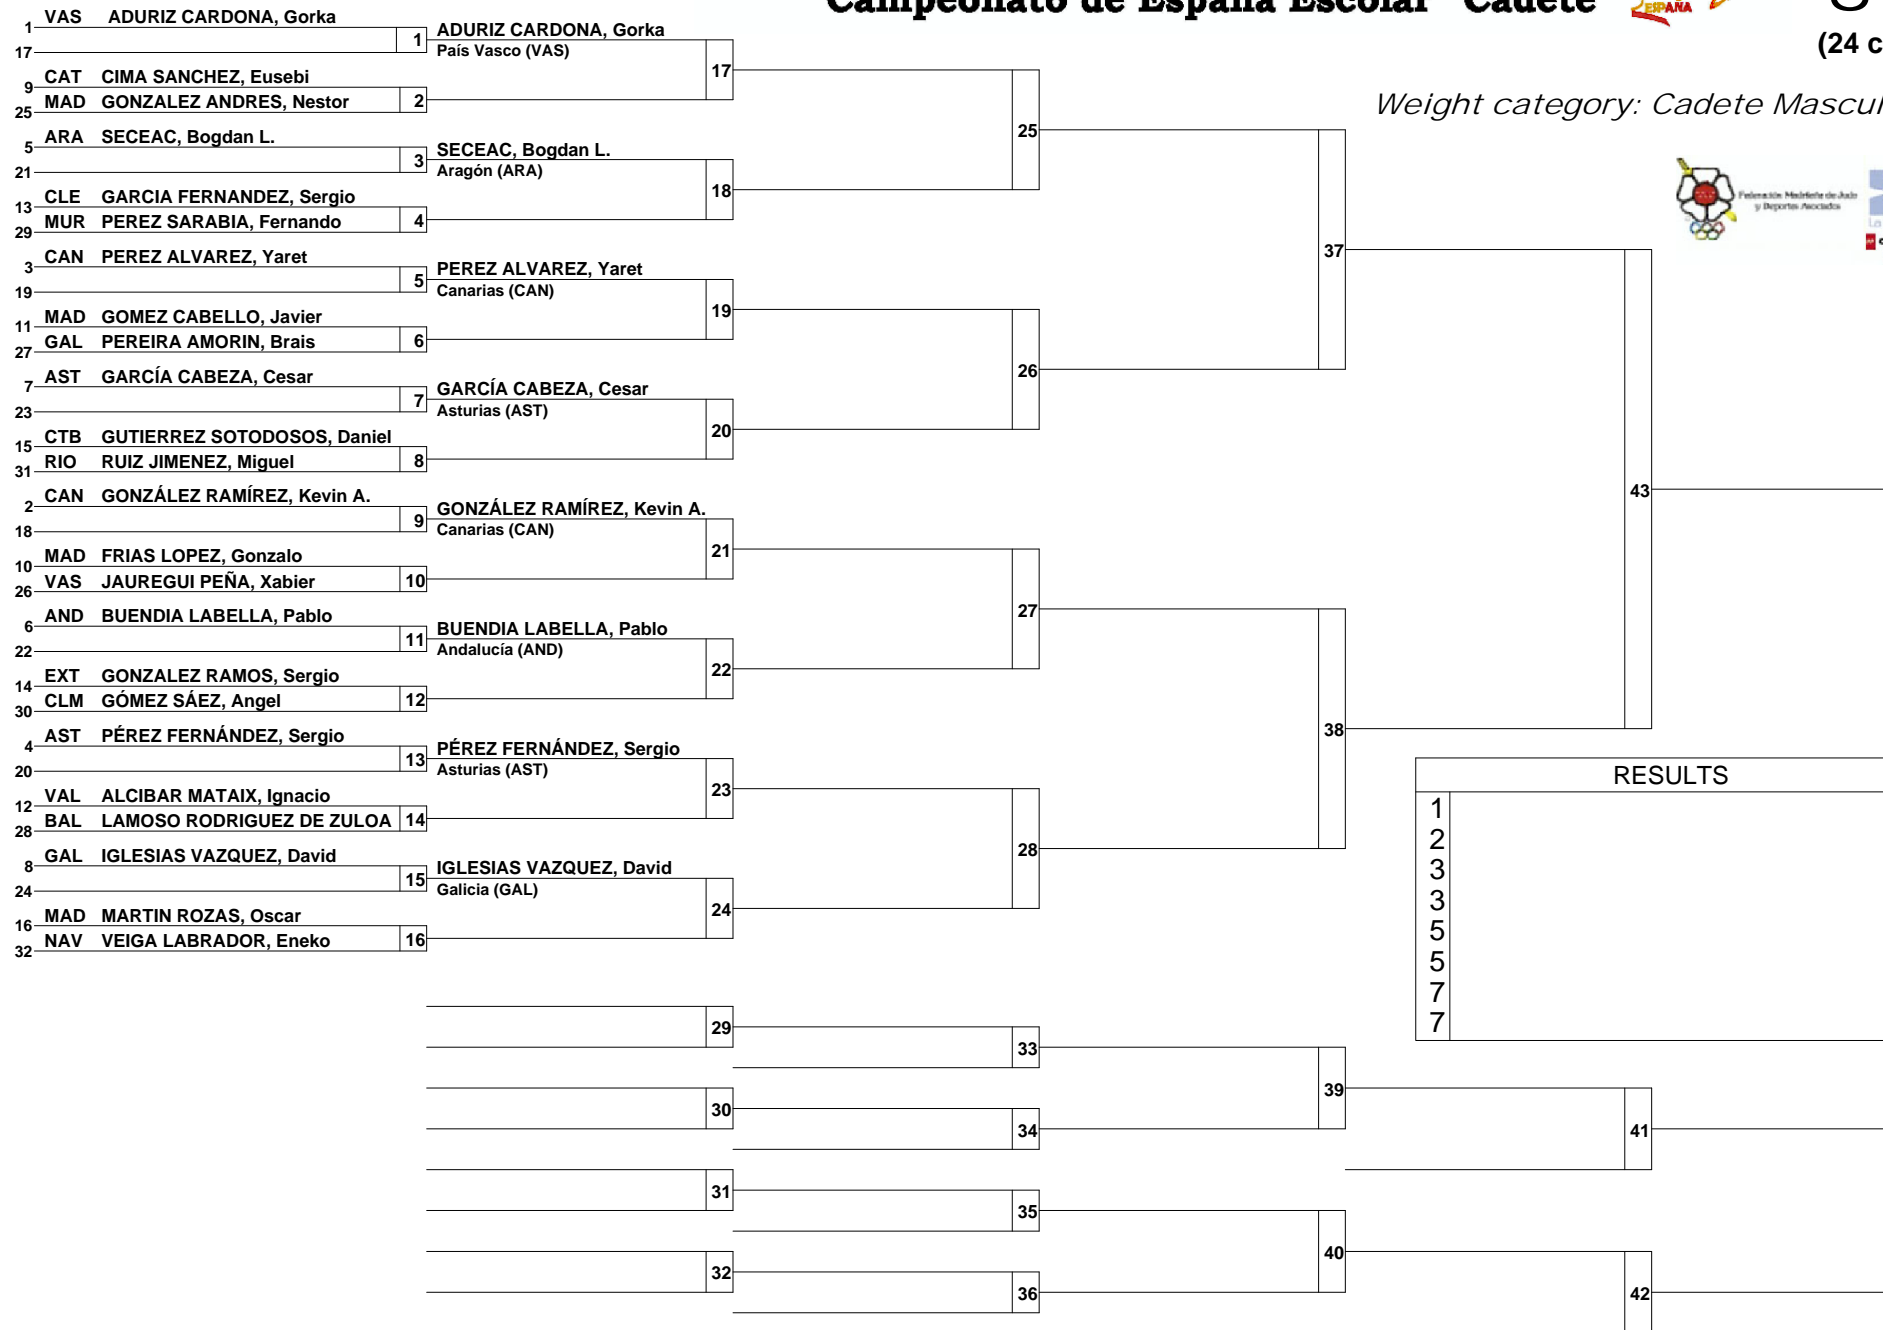

Real Fed. Española Judo 10 y 11 de Mayo de 2014 Campeonato de España Escolar "Cadete"

-81 kg
(24 competitors)

Weight category: Cadete Masculino -81 kg

RESULTS	
1	
2	
3	
3	
5	
5	
7	
7