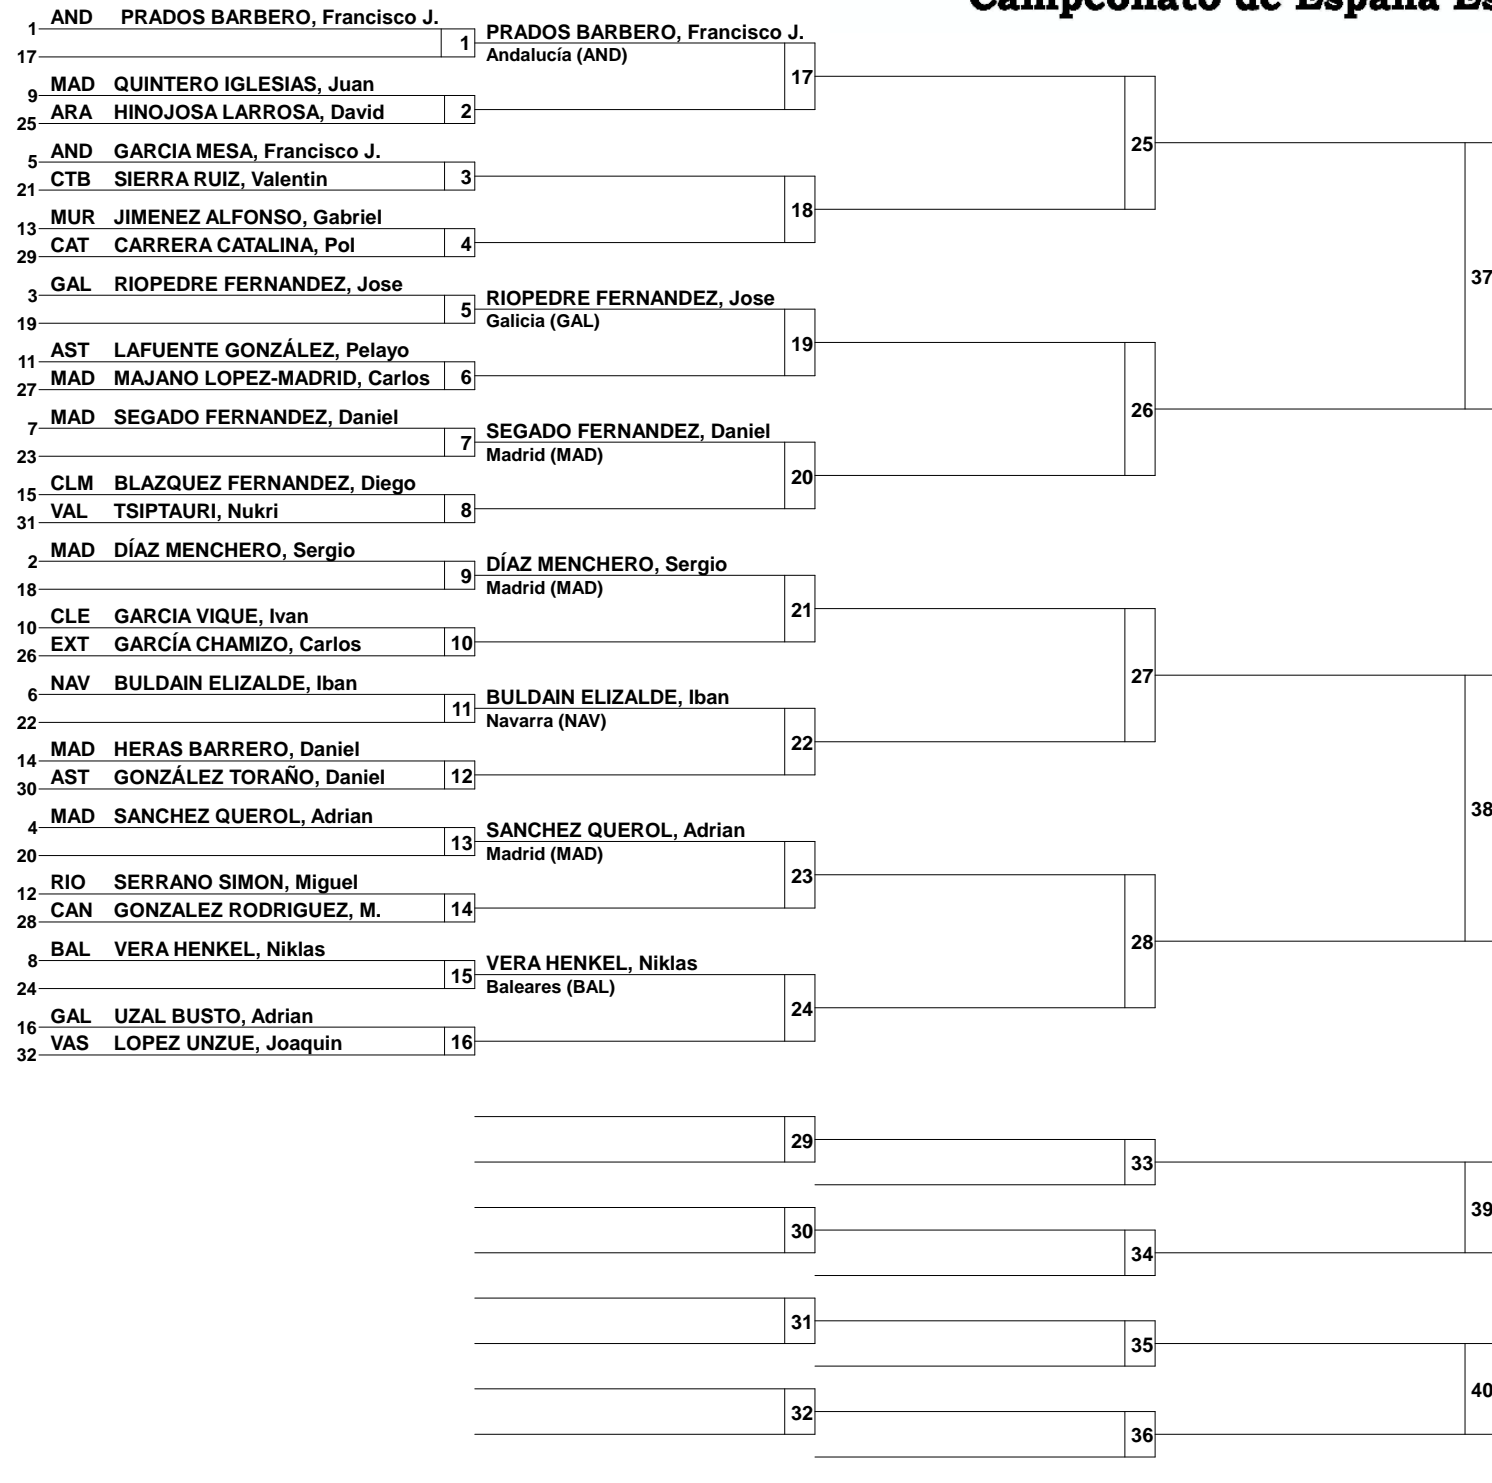

Real Fed. Española Judo 10 y 11 de Mayo de 2014 Campeonato de España Escolar "Cadete"

-50 kg
(25 competitors)

Weight category: Cadete Masculino -50 kg

RESULTS	
1	
2	
3	
3	
5	
5	
7	
7	

Real Fed. Española Judo 10 y 11 de Mayo de 2014 Campeonato de España Escolar "Cadete"